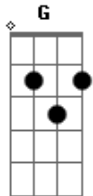

Cachorro Grande - Me Perdi

Tom: G

(intro)

(riff)

(intro 2x)

G D G D Em (riff)

Sinto muito ontem me perdi

G D G D Em (riff)

Sinto muito mas não entendi

(intro 2x)

G D G D Em (riff)

É verdade eu me atrasei

G D G D Em (riff)
Tem uma coisa em você que eu não sei

(intro 2x)

G D G D Em (riff)

Eu te disse foi você que escolheu

G D G D Em (riff)

Naquela noite entre você e eu

(intro 2x)

G D G D Em (riff)

Me desculpe eu perdi a razão

G D G D Em (riff)

Igual novela na televisão

G D G D Em (riff)

É verdade ontem me perdi

G D G D Em

É verdade ontem me perdi

Acordes

© ukulele-chords.com