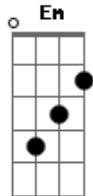

Cachorro Grande - Me Perdi

Tom: G

(intro)

(riff)

(intro 2x)

G D G D Em (riff)

Sinto muito ontem me perdi

G D G D Em (riff)

G D G D Em (riff)

Naquela noite entre você e eu

(intro 2x)

G D G D Em (riff)

Me desculpe eu perdi a razão

G D G D Em (riff)

Igual novela na televisão

G D G D Em (riff)

É verdade ontem me perdi

G D G D Em

É verdade ontem me perdi

Acordes

© ukulele-chords.com

© ukulele-chords.com

© ukulele-chords.com