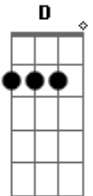

Cachorro Grande - Me Perdi

Tom: G

(intro)

(riff)

(intro 2x)

G D G D Em (riff)

Sinto muito ontem me perdi

G D G D Em (riff)

É verdade ontem me perdi

G D G D Em

É verdade ontem me perdi

Acordes

© ukulele-chords.com

© ukulele-chords.com

© ukulele-chords.com