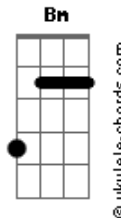

Cachorro Grande - Lunático

Tom: G

Tab: Mateus Pranzetti
Intro: (2x)

A G A G
Se em alguma hora o sol bater e lhe dizer:
A G A G
Tu é um canalha e se eu achar que eu sou

D Bm G Gb Bm A
Lunático que se dane, sou eu que tô pagando
D Bm G Gb E
Lunático que se dane, sou eu que tô pirando

Interlude1: A C D C

A G A G
Não dê bola se eu te trancar num quarto uma semana
A G A G
Não dê bola se eu te passar bolachas

D Bm G Gb Bm A

Acordes

Por debaixo da porta, sou que eu tô passando
D Bm G Gb E
Bolachas debaixo da porta, eu tô amando