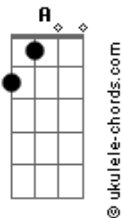

# Cachorro Grande - Lunático

Tom: G

Tab: Mateus Pranzetti  
Intro: (2x)

A G A G  
Se em alguma hora o sol bater e lhe dizer:  
A G A G  
Tu é um canalha e se eu achar que eu sou

D Bm G Gb Bm A  
Lunático que se dane, sou eu que tô pagando  
D Bm G Gb E  
Lunático que se dane, sou eu que tô pirando

## Acordes

Por debaixo da porta, sou que eu tô passando  
D Bm G Gb E  
Bolachas debaixo da porta, eu tô amando

Interlude2:

A G A G  
Se alguma hora o sol nascer e lhe dizer:  
A G A G  
Tu é um canalha e se eu achar que eu sou