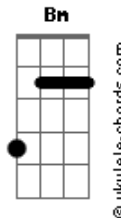

# Cachorro Grande - Lunático

Tom: G

Tab: Mateus Pranzetti  
Intro: (2x)

A G A G  
Se em alguma hora o sol bater e lhe dizer:  
A G A G  
Tu é um canalha e se eu achar que eu sou

D Bm G Gb Bm A  
Lunático que se dane, sou eu que tô pagando  
D Bm G Gb E  
Lunático que se dane, sou eu que tô pirando

Interlude1: A C D C

A G A G  
Não dê bola se eu te trancar num quarto uma semana  
A G A G  
Não dê bola se eu te passar bolachas

D Bm G Gb Bm A

## Acordes

Por debaixo da porta, sou que eu tô passando  
D Bm G Gb E  
Bolachas debaixo da porta, eu tô amando

Interlude2:

A G A G  
Se alguma hora o sol nascer e lhe dizer:  
A G A G  
Tu é um canalha e se eu achar que eu sou