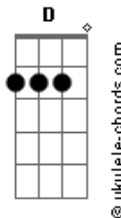

# Cachorro Grande - Lunático

Tom: G

Tab: Mateus Pranzetti  
Intro: (2x)

A G A G  
Se em alguma hora o sol bater e lhe dizer:  
A G A G  
Tu é um canalha e se eu achar que eu sou

D Bm G Gb Bm A  
Lunático que se dane, sou eu que tô pagando  
D Bm G Gb E  
Lunático que se dane, sou eu que tô pirando

Interlude1: A C D C

A G A G  
Não dê bola se eu te trancar num quarto uma semana  
A G A G  
Não dê bola se eu te passar bolachas

D Bm G Gb Bm A

## Acordes

Por debaixo da porta, sou que eu tô passando  
D Bm G Gb E  
Bolachas debaixo da porta, eu tô amando

Interlude2:

A G A G  
Se alguma hora o sol nascer e lhe dizer:  
A G A G  
Tu é um canalha e se eu achar que eu sou