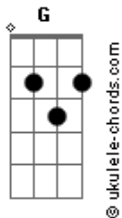

Cachorro Grande - Lunático

Tom: G

Tab: Mateus Pranzetti
Intro: (2x)

A G A G
Se em alguma hora o sol bater e lhe dizer:
A G A G
Tu é um canalha e se eu achar que eu sou

D Bm G Gb Bm A
Lunático que se dane, sou eu que tô pagando
D Bm G Gb E
Lunático que se dane, sou eu que tô pirando

Interlude1: A C D C

A G A G
Não dê bola se eu te trancar num quarto uma semana
A G A G
Não dê bola se eu te passar bolachas

D Bm G Gb Bm A

Acordes

Por debaixo da porta, sou que eu tô passando
D Bm G Gb E
Bolachas debaixo da porta, eu tô amando

Interlude2:

A G A G
Se alguma hora o sol nascer e lhe dizer:
A G A G
Tu é um canalha e se eu achar que eu sou

D Bm G Gb Bm A
Lunático que se dane, sou eu que tô pagando
D Bm G Gb E
Lunático que se dane, sou eu que tô pirando

Interlude1

Outro (3x)

Final