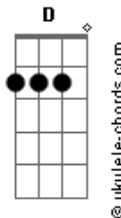

Cachorro Grande - Lunático

Tom: G

Tab: Mateus Pranzetti
Intro: (2x)

A G A G
Se em alguma hora o sol bater e lhe dizer:
A G A G
Tu é um canalha e se eu achar que eu sou

D Bm G Gb Bm A
Lunático que se dane, sou eu que tô pagando
D Bm G Gb E
Lunático que se dane, sou eu que tô pirando

Interlude1: A C D C

A G A G
Não dê bola se eu te trancar num quarto uma semana
A G A G
Não dê bola se eu te passar bolachas

D Bm G Gb Bm A

Acordes

Por debaixo da porta, sou que eu tô passando
D Bm G Gb E
Bolachas debaixo da porta, eu tô amando