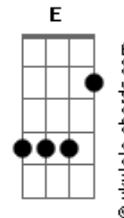

Cachorro Grande - Lunático

Tom: G

Tab: Mateus Pranzetti
Intro: (2x)

A G A G
Se em alguma hora o sol bater e lhe dizer:
A G A G
Tu é um canalha e se eu achar que eu sou

D Bm G Gb Bm A
Lunático que se dane, sou eu que tô pagando
D Bm G Gb E
Lunático que se dane, sou eu que tô pirando

Interlude1: A C D C

A G A G
Não dê bola se eu te trancar num quarto uma semana
A G A G
Não dê bola se eu te passar bolachas

D Bm G Gb Bm A

Acordes

Por debaixo da porta, sou que eu tô passando
D Bm G Gb E
Bolachas debaixo da porta, eu tô amando