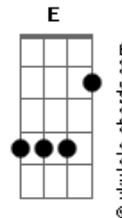

# Cachorro Grande - Lunático

Tom: G

Tab: Mateus Pranzetti  
Intro: (2x)

A G A G  
Se em alguma hora o sol bater e lhe dizer:  
A G A G  
Tu é um canalha e se eu achar que eu sou

D Bm G Gb Bm A  
Lunático que se dane, sou eu que tô pagando  
D Bm G Gb E  
Lunático que se dane, sou eu que tô pirando

Interlude1: A C D C

A G A G  
Não dê bola se eu te trancar num quarto uma semana  
A G A G  
Não dê bola se eu te passar bolachas

D Bm G Gb Bm A

## Acordes

Por debaixo da porta, sou que eu tô passando  
D Bm G Gb E  
Bolachas debaixo da porta, eu tô amando

Interlude2:

A G A G  
Se alguma hora o sol nascer e lhe dizer:  
A G A G  
Tu é um canalha e se eu achar que eu sou