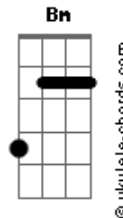

Cachorro Grande - Lunático

Tom: G

Tab: Mateus Pranzetti
Intro: (2x)

A G A G
Se em alguma hora o sol bater e lhe dizer:
A G A G
Tu é um canalha e se eu achar que eu sou

D Bm G Gb Bm A
Lunático que se dane, sou eu que tô pagando
D Bm G Gb E
Lunático que se dane, sou eu que tô pirando

Interlude1: A C D C

A G A G
Não dê bola se eu te trancar num quarto uma semana
A G A G
Não dê bola se eu te passar bolachas

D Bm G Gb Bm A

Acordes

Por debaixo da porta, sou que eu tô passando
D Bm G Gb E
Bolachas debaixo da porta, eu tô amando