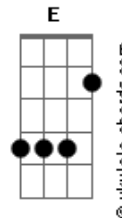

Cachorro Grande - Lunático

Tom: G

Tab: Mateus Pranzetti
Intro: (2x)

A G A G
Se em alguma hora o sol bater e lhe dizer:
A G A G
Tu é um canalha e se eu achar que eu sou

D Bm G Gb Bm A
Lunático que se dane, sou eu que tô pagando
D Bm G Gb E
Lunático que se dane, sou eu que tô pirando

Interlude1: A C D C

A G A G
Não dê bola se eu te trancar num quarto uma semana
A G A G
Não dê bola se eu te passar bolachas

D Bm G Gb Bm A

Acordes

Por debaixo da porta, sou que eu tô passando
D Bm G Gb E
Bolachas debaixo da porta, eu tô amando