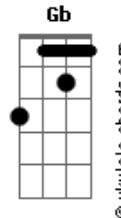

Cachorro Grande - Lunático

Tom: G

Tab: Mateus Pranzetti
Intro: (2x)

A G A G
Se em alguma hora o sol bater e lhe dizer:
A G A G
Tu é um canalha e se eu achar que eu sou

D Bm G Gb Bm A
Lunático que se dane, sou eu que tô pagando
D Bm G Gb E
Lunático que se dane, sou eu que tô pirando

Interlude1: A C D C

A G A G
Não dê bola se eu te trancar num quarto uma semana
A G A G
Não dê bola se eu te passar bolachas

D Bm G Gb Bm A

Acordes

Por debaixo da porta, sou que eu tô passando
D Bm G Gb E
Bolachas debaixo da porta, eu tô amando