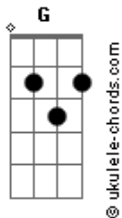

# Cachorro Grande - Lunático

Tom: G

Tab: Mateus Pranzetti  
Intro: (2x)

A G A G  
Se em alguma hora o sol bater e lhe dizer:  
A G A G  
Tu é um canalha e se eu achar que eu sou

D Bm G Gb Bm A  
Lunático que se dane, sou eu que tô pagando  
D Bm G Gb E  
Lunático que se dane, sou eu que tô pirando

Interlude1: A C D C

A G A G  
Não dê bola se eu te trancar num quarto uma semana  
A G A G  
Não dê bola se eu te passar bolachas

D Bm G Gb Bm A

## Acordes

Por debaixo da porta, sou que eu tô passando  
D Bm G Gb E  
Bolachas debaixo da porta, eu tô amando

Interlude2:

A G A G  
Se alguma hora o sol nascer e lhe dizer:  
A G A G  
Tu é um canalha e se eu achar que eu sou