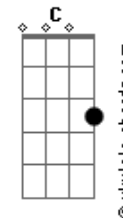

# Cachorro Grande - Lunático

Tom: G

Tab: Mateus Pranzetti  
Intro: (2x)

A G A G  
Se em alguma hora o sol bater e lhe dizer:  
A G A G  
Tu é um canalha e se eu achar que eu sou

D Bm G Gb Bm A  
Lunático que se dane, sou eu que tô pagando  
D Bm G Gb E  
Lunático que se dane, sou eu que tô pirando

Interlude1: A C D C

A G A G  
Não dê bola se eu te trancar num quarto uma semana  
A G A G  
Não dê bola se eu te passar bolachas

D Bm G Gb Bm A

## Acordes

Por debaixo da porta, sou que eu tô passando  
D Bm G Gb E  
Bolachas debaixo da porta, eu tô amando

Interlude2:

A G A G  
Se alguma hora o sol nascer e lhe dizer:  
A G A G  
Tu é um canalha e se eu achar que eu sou