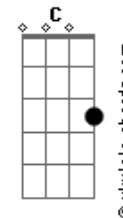

Cachorro Grande - Lunático

Tom: G

Tab: Mateus Pranzetti
Intro: (2x)

A G A G
Se em alguma hora o sol bater e lhe dizer:
A G A G
Tu é um canalha e se eu achar que eu sou

D Bm G Gb Bm A
Lunático que se dane, sou eu que tô pagando
D Bm G Gb E
Lunático que se dane, sou eu que tô pirando

Interlude1: A C D C

A G A G
Não dê bola se eu te trancar num quarto uma semana
A G A G
Não dê bola se eu te passar bolachas

D Bm G Gb Bm A

Acordes

Por debaixo da porta, sou que eu tô passando
D Bm G Gb E
Bolachas debaixo da porta, eu tô amando