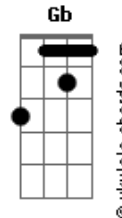

Cachorro Grande - Lunático

Tom: G

Tab: Mateus Pranzetti
Intro: (2x)

A G A G
Se em alguma hora o sol bater e lhe dizer:
A G A G
Tu é um canalha e se eu achar que eu sou

D Bm G Gb Bm A
Lunático que se dane, sou eu que tô pagando
D Bm G Gb E
Lunático que se dane, sou eu que tô pirando

Interlude1: A C D C

A G A G
Não dê bola se eu te trancar num quarto uma semana
A G A G
Não dê bola se eu te passar bolachas

D Bm G Gb Bm A

Acordes

Por debaixo da porta, sou que eu tô passando
D Bm G Gb E
Bolachas debaixo da porta, eu tô amando