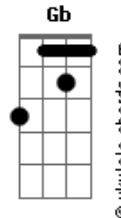

# Cachorro Grande - Lunático

Tom: G

Tab: Mateus Pranzetti  
Intro: (2x)

A G A G  
Se em alguma hora o sol bater e lhe dizer:  
A G A G  
Tu é um canalha e se eu achar que eu sou

D Bm G Gb Bm A  
Lunático que se dane, sou eu que tô pagando  
D Bm G Gb E  
Lunático que se dane, sou eu que tô pirando

Interlude1: A C D C

A G A G  
Não dê bola se eu te trancar num quarto uma semana  
A G A G  
Não dê bola se eu te passar bolachas

D Bm G Gb Bm A

## Acordes

Por debaixo da porta, sou que eu tô passando  
D Bm G Gb E  
Bolachas debaixo da porta, eu tô amando

Interlude2:

A G A G  
Se alguma hora o sol nascer e lhe dizer:  
A G A G  
Tu é um canalha e se eu achar que eu sou