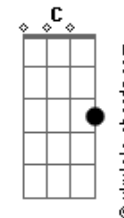

Cachorro Grande - Lunático

Tom: G

Tab: Mateus Pranzetti
Intro: (2x)

A G A G
Se em alguma hora o sol bater e lhe dizer:
A G A G
Tu é um canalha e se eu achar que eu sou

D Bm G Gb Bm A
Lunático que se dane, sou eu que tô pagando
D Bm G Gb E
Lunático que se dane, sou eu que tô pirando

Interlude1: A C D C

A G A G
Não dê bola se eu te trancar num quarto uma semana
A G A G
Não dê bola se eu te passar bolachas

D Bm G Gb Bm A

Acordes

Por debaixo da porta, sou que eu tô passando
D Bm G Gb E
Bolachas debaixo da porta, eu tô amando