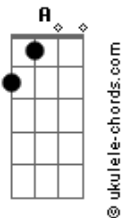

Cachorro Grande - Lunático

Tom: G

Tab: Mateus Pranzetti
Intro: (2x)

A G A G
Se em alguma hora o sol bater e lhe dizer:
A G A G
Tu é um canalha e se eu achar que eu sou

D Bm G Gb Bm A
Lunático que se dane, sou eu que tô pagando
D Bm G Gb E
Lunático que se dane, sou eu que tô pirando

Interlude1: A C D C

A G A G
Não dê bola se eu te trancar num quarto uma semana
A G A G
Não dê bola se eu te passar bolachas

D Bm G Gb Bm A

Acordes

Por debaixo da porta, sou que eu tô passando
D Bm G Gb E
Bolachas debaixo da porta, eu tô amando