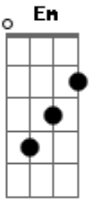

© ukulele-chords.com