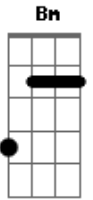

© ukulele-chords.com