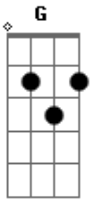

© ukulele-chords.com