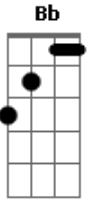

© ukulele-chords.com