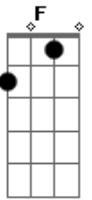

© ukulele-chords.com