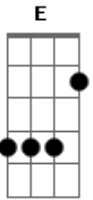

© ukulele-chords.com