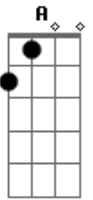

© ukulele-chords.com