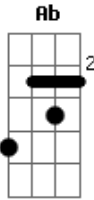

© ukulele-chords.com