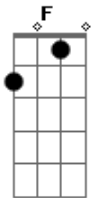

© ukulele-chords.com