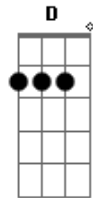

© ukulele-chords.com