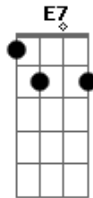

© ukulele-chords.com