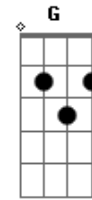

© ukulele-chords.com