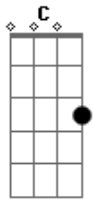

Cachorro Grande - Ela Disse

Tom: C
Intro: Am D

Bm Am C D
Ela foi sem você e não volta mais
Am D
Nem olhou pra trás
Bm Am C D
Ela achou que você não fosse capaz
Am D
De viver em paz

G D
E todo esse tempo você não tem feito
F C D
Nada que possa mudar
G D
E aquele momento se perdeu no tempo
F C D

Nada de bom pra lembrar

Bm Am C D
Ela disse que você não se satisfaz
Am D
Não consegue mais
Bm Am C D
Ela pensa em você mas não gosta mais
Am D
Não aguenta mais

G D
E todo esse tempo você não tem feito
F C D
Nada que possa mudar
G D
E aquele momento se perdeu no tempo
F C D
Nada de bom pra lembrar.

Acordes

© ukulele-chords.com