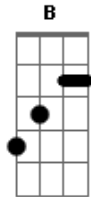

© ukulele-chords.com