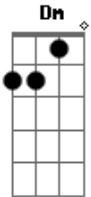

© ukulele-chords.com