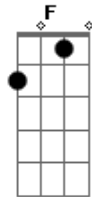

© ukulele-chords.com