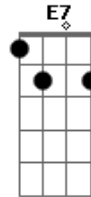

© ukulele-chords.com