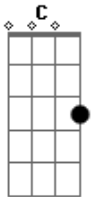

Cachorro Grande - Dia Perfeito

Tom: C
Intro: - Am Dm C E 3x

Am Dm C E Am Dm C E
Dia perfeito pára na esquina e diz good-bye
Am Dm C E
Flutua como uma nuvem
Am (pausa)
She really have a groove
Am Dm C E Am Dm C E
Fina flor e disse você é um amor
Am Dm C E
E disse algo me entedia
Am
Era isso que eu sentia

Dm Dm B
E me falou dos seus romances
C F G E7 Am E
E quando pensa em aprontar ela vai e apronta antes

Am Dm C E Am Dm C E
E eu realmente não creio
Am Dm C E

Que de fina flor
Am
O cangalho esteja cheio

Dm Dm B
E me disse esquisitices
C F G E7 Am E
E que também vai se guardar para quando o carnaval chegar

Solo:

Dm Dm B
E me falou dos seus romances
C F G E7 Am E
E quando pensa em aprontar ela vai e apronta antes

Am Dm C E Am Dm C E
Dia perfeito pára na esquina e diz good-bye
Am Dm C E
Flutua como uma nuvem
Am (pausa)
She really have a groove

Solo final:

Acordes

© ukulele-chords.com