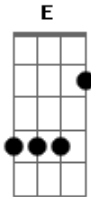

© ukulele-chords.com