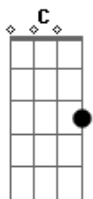

Cachorro Grande - Dia Perfeito

Tom: C
Intro: - Am Dm C E 3x

Am Dm C E Am Dm C E
Dia perfeito pára na esquina e diz good-bye
Am Dm C E
Flutua como uma nuvem
Am (pausa)
She really have a groove
Am Dm C E Am Dm C E
Fina flor e disse você é um amor
Am Dm C E
E disse algo me entedia
Am
Era isso que eu sentia

Dm Dm7 B
E me falou dos seus romances
C F G E7 Am E
E quando pensa em aprontar ela vai e apronta antes

Am Dm C E Am Dm C E
E eu realmente não creio
Am Dm C E

Que de fina flor
Am
O cangalho esteja cheio

Dm Dm7 B
E me disse esquisitices
C F G E7 Am E
E que também vai se guardar para quando o carnaval chegar

Solo:

Dm Dm7 B
E me falou dos seus romances
C F G E7 Am E
E quando pensa em aprontar ela vai e apronta antes

Am Dm C E Am Dm C E
Dia perfeito pára na esquina e diz good-bye
Am Dm C E
Flutua como uma nuvem
Am (pausa)
She really have a groove

Solo final:

Acordes

© ukulele-chords.com