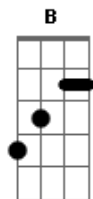

© ukulele-chords.com