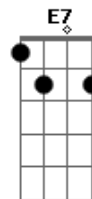

© ukulele-chords.com