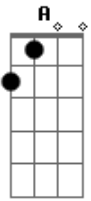

Cachorro Grande - Crispian Mills

Tom: D

D C B
 Você tem pressa
 A G B
 Só quer chegar
 C B Em
 Ao que interessa
 Am B C D
 Você deixou pra trás
 Am B C Dbm
 O que não quer mais encontrar

(A, C) Com o Riff
 D C B
 Seus pensamentos
 A G B
 Estão no ar
 C B Em
 E o que importa
 Am B C D
 Você pensa que não vai achar
 Am B C Dbm

Nem mais encontrar
 D C B
 Você não dorme
 A G B
 Não quer sonhar
 C B Em
 Sempre acordada
 Am B C D
 Pensando no que vai fazer
 Am B C Dbm
 E no que vai falar
 D C B
 Suas palavras
 A G B
 Soltas no ar
 C B Em
 Não dizem nada
 Am B C D
 Faz tempo que você
 Am B C Dbm
 Não tem chão onde possa pisar

Riff:

Acordes

© ukulele-chords.com

© ukulele-chords.com

© ukulele-chords.com

© ukulele-chords.com

© ukulele-chords.com

© ukulele-chords.com