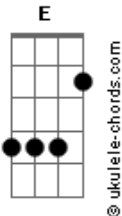

# Cachorro Grande - Conflitos Existências

Tom: C  
Intro: E-C-C-C 3X

Conflitos existenciais  
 tomam conta da minha cabeça  
 de onde vim e quem sou  
 porque estou aqui e pra onde vou

Conflitos Existenciais  
 Tomam conta da minha cabeça  
 Porque nada é como eu, queria que fosse  
 Isso tudo ao meu redor, quem é que trouxe  
 E-C-C-C 2X

## Acordes

Tomam conta da minha cabeça  
 Porque nada é como eu, queria que fosse  
 Isso tudo ao meu redor, quem é que trouxe  
 E C C C 2X E DEPOIS 2X JUNTO COM O RIFF 1  
 RIFF 1

BASE DO SOLO: E E E C C C C