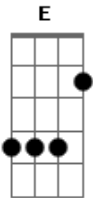

Cachorro Grande - Conflitos Existências

Tom: C
Intro: E-C-C-C 3X

Conflitos existenciais
 tomam conta da minha cabeça
 de onde vim e quem sou
 porque estou aqui e pra onde vou

Conflitos Existenciais
 Tomam conta da minha cabeça
 Porque nada é como eu, queria que fosse
 Isso tudo ao meu redor, quem é que trouxe
 E-C-C-C 2X

Conflitos Existenciais
 Tomam conta da minha consciência
 Todos os erros que eu cometi
 Contrariando uma voz que eu não quis ouvir

Conflitos Existenciais

Acordes

© ukulele-chords.com

© ukulele-chords.com

© ukulele-chords.com

Tomam conta da minha cabeça
 Porque nada é como eu, queria que fosse
 Isso tudo ao meu redor, quem é que trouxe
 E C C C 2X E DEPOIS 2X JUNTO COM O RIFF 1
 RIFF 1

BASE DO SOLO: E E E C C C C

Conflitos existenciais
 tomam conta da minha cabeça
 de onde vim e quem sou
 porque estou aqui e pra onde vou