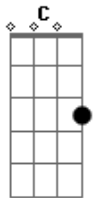

Cachorro Grande - Conflitos Existências

Tom: C
Intro: E-C-C-C 3X

Conflitos existenciais
 tomam conta da minha cabeça
 de onde vim e quem sou
 porque estou aqui e pra onde vou

Conflitos Existenciais
 Tomam conta da minha cabeça
 Porque nada é como eu, queria que fosse
 Isso tudo ao meu redor, quem é que trouxe
 E-C-C-C 2X

Conflitos Existenciais
 Tomam conta da minha consciência
 Todos os erros que eu cometi
 Contrariando uma voz que eu não quis ouvir

Conflitos Existenciais

Acordes

© ukulele-chords.com

© ukulele-chords.com

© ukulele-chords.com

Tomam conta da minha cabeça
 Porque nada é como eu, queria que fosse
 Isso tudo ao meu redor, quem é que trouxe
 E C C C 2X E DEPOIS 2X JUNTO COM O RIFF 1
 RIFF 1

BASE DO SOLO: E E E C C C C

Conflitos existenciais
 tomam conta da minha cabeça
 de onde vim e quem sou
 porque estou aqui e pra onde vou