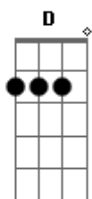

Cachorro Grande - Baixo Augusta

Tom: **D**
Intro: teclado: **E D**

Riff (Guitarra)

```
E|----15-12----12-----15-12----12-----15-12-----|
|-----|
B|-12-----15-----12-----15-----12-----15-15-12----12---|
|----12----12-15-|
G|-----|-----14--|
|-14-14----14-----|
D|-----|-----|
|-----|
A|-----|-----|
|-----|
E|-----|-----|
|-----|
```

E **D**
Sempre te via no mesmo lugar
E **D**
Se eu te olhar eu sei que vou lembrar,
)Riff Guitarra)
Lembrar.

E **D**
Eu não vou deixar de ir pro bar
E **D**
Um dia desses eu vou te encontrar
E **D**
Se eu quiser eu sei onde te achar
E **D**

Porque eu te disse, eu vou continuar,
(Riff Guitarra)
No bar.

Uhhhh (**A G**) 2x (**A Bb**)

Riff (Guitarra)

E **D**
Nunca mais eu vou te escutar
E **D**
Na verdade, eu não quero enxergar
E **D**
E nem você vai me fazer parar
E **D**
Porque eu te disse eu não vou parar,
(Riff Guitarra)
Parar.

Uhhhh (**A G**) 2x (**A Bb**)

Riff (Guitarra)
Parar, eu não vou parar
Eu não vou parar
Eu não vou parar
Eu não vou parar
Eu não vou parar
Eu não vou parar
Eu não vou parar
Eu não vou
Eu não vou parar
Eu não vou...

Acordes