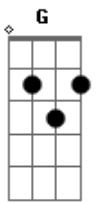

© ukulele-chords.com