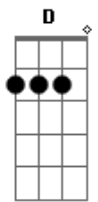

Cachorro Grande - Baixo Augusta

Tom: **D**
Intro: teclado: **E D**

Riff (Guitarra)

```
E|----15-12----12-----15-12----12-----15-12-----|
|-----|
B|-12-----15-----12-----15-----12-----15-15-12----12---|
|----12----12-15-|
G|-----|-----14--|
|-14-14----14-----|
D|-----|-----|
|-----|
A|-----|-----|
|-----|
E|-----|-----|
|-----|
```

E **D**
Sempre te via no mesmo lugar
E **D**
Se eu te olhar eu sei que vou lembrar,
)Riff Guitarra)
Lembrar.

E **D**
Eu não vou deixar de ir pro bar
E **D**
Um dia desses eu vou te encontrar
E **D**
Se eu quiser eu sei onde te achar
E **D**

Porque eu te disse, eu vou continuar,
(Riff Guitarra)
No bar.

Uhhhh (**A G**) 2x (**A Bb**)

Riff (Guitarra)

E **D**
Nunca mais eu vou te escutar
E **D**
Na verdade, eu não quero enxergar
E **D**
E nem você vai me fazer parar
E **D**
Porque eu te disse eu não vou parar,
(Riff Guitarra)
Parar.

Uhhhh (**A G**) 2x (**A Bb**)

Riff (Guitarra)

Parar, eu não vou parar
Eu não vou parar
Eu não vou parar
Eu não vou parar
Eu não vou parar
Eu não vou parar
Eu não vou parar
Eu não vou
Eu não vou parar
Eu não vou...

Acordes

© ukulele-chords.com