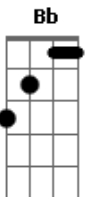

© ukulele-chords.com