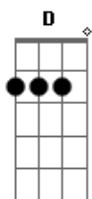

Cachorro Grande - Baixo Augusta

Tom: **D**
Intro: teclado: **E D**

Riff (Guitarra)

```
E|----15-12----12-----15-12----12-----15-12-----|
|-----|
B|-12-----15-----12-----15-----12-----15-15-12----12---|
|-12----12-15-|
G|-----|-----14--|
|-14-14----14-----|
D|-----|-----|
|-----|
A|-----|-----|
|-----|
E|-----|-----|
|-----|
```

E **D**
Sempre te via no mesmo lugar
E **D**
Se eu te olhar eu sei que vou lembrar,
)Riff Guitarra)
Lembrar.

E **D**
Eu não vou deixar de ir pro bar
E **D**
Um dia desses eu vou te encontrar
E **D**
Se eu quiser eu sei onde te achar
E **D**

Porque eu te disse, eu vou continuar,
(Riff Guitarra)
No bar.

Uhhhh (**A G**) 2x (**A Bb**)

Riff (Guitarra)

E **D**
Nunca mais eu vou te escutar
E **D**
Na verdade, eu não quero enxergar
E **D**
E nem você vai me fazer parar
E **D**
Porque eu te disse eu não vou parar,
(Riff Guitarra)
Parar.

Uhhhh (**A G**) 2x (**A Bb**)

Riff (Guitarra)

Parar, eu não vou parar
Eu não vou parar
Eu não vou parar
Eu não vou parar
Eu não vou parar
Eu não vou parar
Eu não vou parar
Eu não vou
Eu não vou parar
Eu não vou...

Acordes