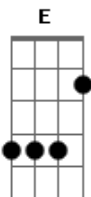

© ukulele-chords.com

© ukulele-chords.com