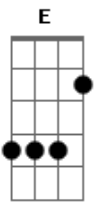

© ukulele-chords.com