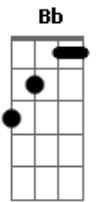

© ukulele-chords.com