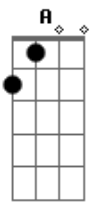

© ukulele-chords.com