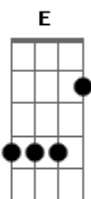

© ukulele-chords.com

© ukulele-chords.com