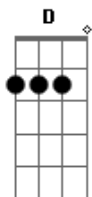

Cachorro Grande - Baixo Augusta

Tom: **D**
Intro: teclado: **E D**

Riff (Guitarra)

```
E|----15-12----12-----15-12----12-----15-12-----|
|-----|
B|-12-----15-----12-----15-----12-----15-15-12----12---|
|-12----12-15-|
G|-----|-----14--|
|-14-14----14-----|
D|-----|-----|
|-----|
A|-----|-----|
|-----|
E|-----|-----|
|-----|
```

E **D**
Sempre te via no mesmo lugar
E **D**
Se eu te olhar eu sei que vou lembrar,
)Riff Guitarra)
Lembrar.

E **D**
Eu não vou deixar de ir pro bar
E **D**
Um dia desses eu vou te encontrar
E **D**
Se eu quiser eu sei onde te achar
E **D**

Porque eu te disse, eu vou continuar,
(Riff Guitarra)
No bar.

Uhhhh (**A G**) 2x (**A Bb**)

Riff (Guitarra)

E **D**
Nunca mais eu vou te escutar
E **D**
Na verdade, eu não quero enxergar
E **D**
E nem você vai me fazer parar
E **D**
Porque eu te disse eu não vou parar,
(Riff Guitarra)
Parar.

Uhhhh (**A G**) 2x (**A Bb**)

Riff (Guitarra)
Parar, eu não vou parar
Eu não vou parar
Eu não vou parar
Eu não vou parar
Eu não vou parar
Eu não vou parar
Eu não vou parar
Eu não vou
Eu não vou parar
Eu não vou...

Acordes