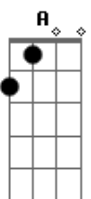

© ukulele-chords.com