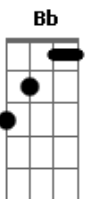

© ukulele-chords.com