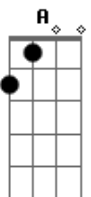

© ukulele-chords.com