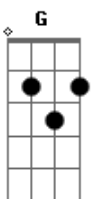

© ukulele-chords.com