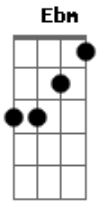

# Cachorro Grande - Um Mundo Diferente

tom:

F

Intro: C Bb F C

F C  
Tanta coisa acontecendo  
Ebm Bb  
E eu não percebi você  
C Eb  
Sempre estava do meu lado  
Bb C  
Olhando pra mim

F C  
As coisas foram melhorando  
Eb Bb  
E eu nem vi passar o tempo  
C Eb

## Acordes

© ukulele-chords.com

© ukulele-chords.com

© ukulele-chords.com

© ukulele-chords.com

© ukulele-chords.com

É um mundo diferente

Bb C  
Perto de você

Bb C  
Mas um dia eu vou te encontrar, amor  
Bb C  
E vou poder te dizer  
Bb C  
Como eu sinto a sua falta, amor  
Bb C  
E o que eu sinto por você

C Eb Bb  
Tanto tempo

C  
Distante e eu não consigo mais te esquecer