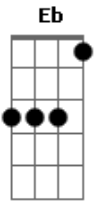

# Cachorro Grande - Um Mundo Diferente

tom:

F

Intro: C Bb F C

F C  
Tanta coisa acontecendo  
Ebm Bb  
E eu não percebi você  
C Eb  
Sempre estava do meu lado  
Bb C  
Olhando pra mim

F C  
As coisas foram melhorando  
Eb Bb  
E eu nem vi passar o tempo  
C Eb

## Acordes

© ukulele-chords.com

© ukulele-chords.com

© ukulele-chords.com

© ukulele-chords.com

© ukulele-chords.com

É um mundo diferente

Bb C  
Perto de você

Bb C  
Mas um dia eu vou te encontrar, amor  
Bb C  
E vou poder te dizer  
Bb C  
Como eu sinto a sua falta, amor  
Bb C  
E o que eu sinto por você

C Eb Bb  
Tanto tempo

C  
Distante e eu não consigo mais te esquecer