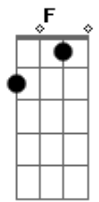

Cachorro Grande - Um Mundo Diferente

tom:

F

Intro: C Bb F C

F C
Tanta coisa acontecendo
Ebm Bb
E eu não percebi você
C Eb
Sempre estava do meu lado
Bb C
Olhando pra mim

F C
As coisas foram melhorando
Eb Bb
E eu nem vi passar o tempo
C Eb

Acordes

© ukulele-chords.com