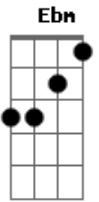

# Cachorro Grande - Um Mundo Diferente

tom:

F

Intro: C Bb F C

F C  
Tanta coisa acontecendo  
Ebm Bb  
E eu não percebi você  
C Eb  
Sempre estava do meu lado  
Bb C  
Olhando pra mim

F C  
As coisas foram melhorando  
Eb Bb  
E eu nem vi passar o tempo  
C Eb

## Acordes

© ukulele-chords.com

© ukulele-chords.com

© ukulele-chords.com

© ukulele-chords.com

© ukulele-chords.com

É um mundo diferente

Bb C  
Perto de você

Bb C  
Mas um dia eu vou te encontrar, amor  
Bb C  
E vou poder te dizer  
Bb C  
Como eu sinto a sua falta, amor  
Bb C  
E o que eu sinto por você

C Eb Bb  
Tanto tempo

C  
Distante e eu não consigo mais te esquecer