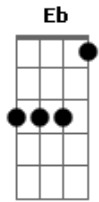

Cachorro Grande - Um Mundo Diferente

tom:

F

Intro: C Bb F C

F C
Tanta coisa acontecendo
Ebm Bb
E eu não percebi você
C Eb
Sempre estava do meu lado
Bb C
Olhando pra mim

F C
As coisas foram melhorando
Eb Bb
E eu nem vi passar o tempo
C Eb

Acordes

© ukulele-chords.com

© ukulele-chords.com

© ukulele-chords.com

© ukulele-chords.com

© ukulele-chords.com

É um mundo diferente

Bb C
Perto de você

Bb C
Mas um dia eu vou te encontrar, amor
Bb C
E vou poder te dizer
Bb C
Como eu sinto a sua falta, amor
Bb C
E o que eu sinto por você

C Eb Bb
Tanto tempo

C
Distante e eu não consigo mais te esquecer