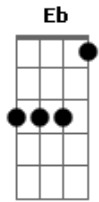

# Cachorro Grande - Um Mundo Diferente

tom:

F

Intro: C Bb F C

F C  
Tanta coisa acontecendo  
Ebm Bb  
E eu não percebi você  
C Eb  
Sempre estava do meu lado  
Bb C  
Olhando pra mim

F C  
As coisas foram melhorando  
Eb Bb  
E eu nem vi passar o tempo  
C Eb

## Acordes

© ukulele-chords.com

© ukulele-chords.com

© ukulele-chords.com

© ukulele-chords.com

© ukulele-chords.com

É um mundo diferente

Bb C  
Perto de você

Bb C  
Mas um dia eu vou te encontrar, amor  
Bb C  
E vou poder te dizer  
Bb C  
Como eu sinto a sua falta, amor  
Bb C  
E o que eu sinto por você

C Eb Bb  
Tanto tempo

C  
Distante e eu não consigo mais te esquecer