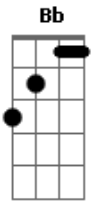

© ukulele-chords.com