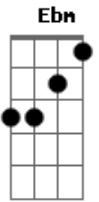

Cachorro Grande - Um Mundo Diferente

tom:

F

Intro: C Bb F C

F C
Tanta coisa acontecendo
Ebm Bb
E eu não percebi você
C Eb
Sempre estava do meu lado
Bb C
Olhando pra mim

F C
As coisas foram melhorando
Eb Bb
E eu nem vi passar o tempo
C Eb

Acordes

© ukulele-chords.com

© ukulele-chords.com

© ukulele-chords.com

© ukulele-chords.com

© ukulele-chords.com

É um mundo diferente

Bb C
Perto de você

Bb C
Mas um dia eu vou te encontrar, amor
Bb C
E vou poder te dizer
Bb C
Como eu sinto a sua falta, amor
Bb C
E o que eu sinto por você

C Eb Bb
Tanto tempo

C
Distante e eu não consigo mais te esquecer