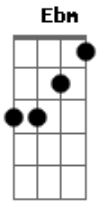

Cachorro Grande - Um Mundo Diferente

tom:

F

Intro: C Bb F C

F C
Tanta coisa acontecendo
Ebm Bb
E eu não percebi você
C Eb
Sempre estava do meu lado
Bb C
Olhando pra mim

F C
As coisas foram melhorando
Eb Bb
E eu nem vi passar o tempo
C Eb

Acordes

© ukulele-chords.com

© ukulele-chords.com

© ukulele-chords.com

© ukulele-chords.com

© ukulele-chords.com

É um mundo diferente

Bb C
Perto de você

Bb C
Mas um dia eu vou te encontrar, amor
Bb C
E vou poder te dizer
Bb C
Como eu sinto a sua falta, amor
Bb C
E o que eu sinto por você

C Eb Bb
Tanto tempo

C
Distante e eu não consigo mais te esquecer