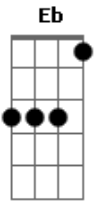

Cachorro Grande - Um Mundo Diferente

tom:

F

Intro: C Bb F C

F C
Tanta coisa acontecendo
Ebm Bb
E eu não percebi você
C Eb
Sempre estava do meu lado
Bb C
Olhando pra mim

F C
As coisas foram melhorando
Eb Bb
E eu nem vi passar o tempo
C Eb

Acordes

© ukulele-chords.com

© ukulele-chords.com

© ukulele-chords.com

© ukulele-chords.com

© ukulele-chords.com

É um mundo diferente

Bb C
Perto de você

Bb C
Mas um dia eu vou te encontrar, amor
Bb C
E vou poder te dizer
Bb C
Como eu sinto a sua falta, amor
Bb C
E o que eu sinto por você

C Eb Bb
Tanto tempo

C
Distante e eu não consigo mais te esquecer