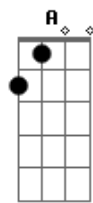

© ukulele-chords.com