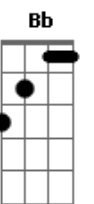

© ukulele-chords.com