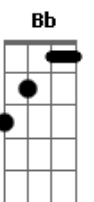

© ukulele-chords.com