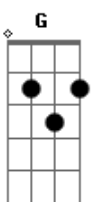

© ukulele-chords.com