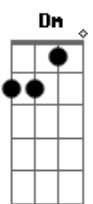

© ukulele-chords.com