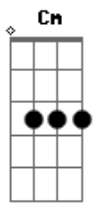

Cachorrão do Brega - Dança do Jumento

tom:
Cm (forma dos acordes no tom de **Dm**)

Afinação: **D G C F A D**

Intro: **Dm Bb F C**

Dm **Bb**
Eu quero ver você montar no meu jumento
F
Eu quero ver você fazer o movimento
C
Galopa galopa galopa por cima
Dm
Galopa galopa sente-o-clima

Bb **F**
Você vai montar, no meu jumentinho

C **Dm**
Bem devagarinho, se você gosta
Bb **F**
Aí vai voltar, vai sentar de novo
C **Dm**
E mostra pro povo, que sabe galopa
Dm **Bb**
Eu quero ver você montar, no meu jumento
F
Eu quero ver você fazer o movimento
C
Galopa galopa galopa por cima
Dm
Galopa galopa sente-o-clima

Acordes

© ukulele-chords.com