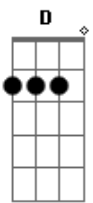

© ukulele-chords.com