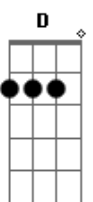

© ukulele-chords.com