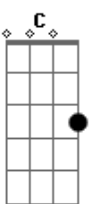

© ukulele-chords.com