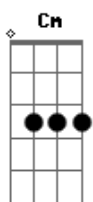

Cachorrão do Brega - Dança do Jumento

tom:
Cm (forma dos acordes no tom de Dm)

Afinação: D G C F A D

Intro: Dm Bb F C

Dm Bb
Eu quero ver você montar no meu jumento
F
Eu quero ver você fazer o movimento
C
Galopa galopa galopa por cima
Dm
Galopa galopa sente-o-clima

Bb F
Você vai montar, no meu jumentinho

C Dm
Bem devagarinho, se você gosta
Bb F
Aí vai voltar, vai sentar de novo
C Dm
E mostra pro povo, que sabe galopa
Dm Bb
Eu quero ver você montar, no meu jumento
F
Eu quero ver você fazer o movimento
C
Galopa galopa galopa por cima
Dm
Galopa galopa sente-o-clima

Acordes

© ukulele-chords.com