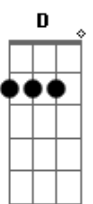

© ukulele-chords.com