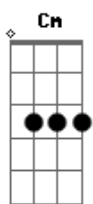

Cachorrão do Brega - Dança do Jumento

tom:
Cm (forma dos acordes no tom de Dm)

Afinação: D G C F A D

Intro: Dm Bb F C

Dm Bb
Eu quero ver você montar no meu jumento
F
Eu quero ver você fazer o movimento
C
Galopa galopa galopa por cima
Dm
Galopa galopa sente-o-clima

Bb F
Você vai montar, no meu jumentinho

C Dm
Bem devagarinho, se você gosta
Bb F
Aí vai voltar, vai sentar de novo
C Dm
E mostra pro povo, que sabe galopa
Dm Bb
Eu quero ver você montar, no meu jumento
F
Eu quero ver você fazer o movimento
C
Galopa galopa galopa por cima
Dm
Galopa galopa sente-o-clima

Acordes

© ukulele-chords.com