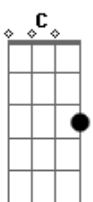

© ukulele-chords.com