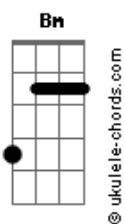

[Refrão]

Sair de que jeito **B Gb**
Se nem sei o rumo para onde vou **E B**
Muito vagamente me lembro que estou **Gb**
Em uma boate aqui na zona sul **E B**
Eu bebi demais **Gb**
E não consigo me lembrar sequer **E B**
Qual era o nome daquela mulher **Gb**
A flor da noite na boate azul **E Gb B B7**

A flor da noite na boate azul

(**Em A D G**)
(**Em Gb Bm B7**)

[Primeira Parte]

E quando a noite vai se agonizando **Em**
No clarão da aurora **Bm**
Os integrantes da vida noturna **Gb**
Se foram dormir **Bm B7**
E a dama da noite que estava comigo **Em**
Também foi embora **Bm**
Fecharam-se as portas **G**
Sozinho de novo **Gb**
Tive que sair **B**

[Refrão Final]

Sair de que jeito **B Gb**
Se nem sei o rumo para onde vou **E B**
Muito vagamente me lembro que estou **Gb**
Em uma boate aqui na zona sul **E B**
Eu bebi demais **Gb**
E não consigo me lembrar sequer **E B**
Qual era o nome daquela mulher **Gb**
A flor da noite na boate azul **E Gb B B7**
Sair de que jeito **B Gb**
Se nem sei o rumo para onde vou **E B**
Muito vagamente me lembro que estou **Gb**
Em uma boate aqui na zona sul **E B**
Eu bebi demais **Gb**
E não consigo me lembrar sequer **E B**
Qual era o nome daquela mulher **Gb**
A flor da noite na boate azul **E Gb B**

Acordes