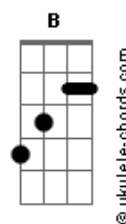

[Refrão]

Sair de que jeito **B Gb**
Se nem sei o rumo para onde vou **E B**
Muito vagamente me lembro que estou **Gb**
Em uma boate aqui na zona sul **E B**
Eu bebi demais **Gb**
E não consigo me lembrar sequer **E B**
Qual era o nome daquela mulher **Gb**
A flor da noite na boate azul **E Gb B B7**

A flor da noite na boate azul

(**Em A D G**)
(**Em Gb Bm B7**)

[Primeira Parte]

E quando a noite vai se agonizando **Em**
No clarão da aurora **Bm**
Os integrantes da vida noturna **Gb**
Se foram dormir **Bm B7**
E a dama da noite que estava comigo **Em**
Também foi embora **Bm**
Fecharam-se as portas **G**
Sozinho de novo **Gb**
Tive que sair **B**

[Refrão Final]

Sair de que jeito **B Gb**
Se nem sei o rumo para onde vou **E B**
Muito vagamente me lembro que estou **Gb**
Em uma boate aqui na zona sul **E B**
Eu bebi demais **Gb**
E não consigo me lembrar sequer **E B**
Qual era o nome daquela mulher **Gb**
A flor da noite na boate azul **E Gb B B7**
Sair de que jeito **B Gb**
Se nem sei o rumo para onde vou **E B**
Muito vagamente me lembro que estou **Gb**
Em uma boate aqui na zona sul **E B**
Eu bebi demais **Gb**
E não consigo me lembrar sequer **E B**
Qual era o nome daquela mulher **Gb**
A flor da noite na boate azul **E Gb B**

Acordes