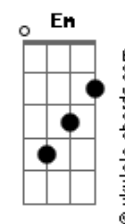

Cachorrão do Brega - Boate Azul

Tom: **Ab**

(forma dos acordes no tom de **G**)
Capostrate na 1ª casa

[Primeira Parte]

Doente de amor procurei remédio
Na vida noturna
Com a flor da noite
Em uma boate aqui na zona sul
A dor do amor é com outro amor
Que a gente cura
Vim curar a dor desse mal de amor
Na boate azul
E quando a noite vai se agonizando
No clarão da aurora
Os integrantes da vida noturna
Se foram dormir
E a dama da noite que estava comigo
Também foi embora
Fecharam-se as portas
Sozinho de novo
Tive que sair

[Refrão]

Sair de que jeito
Se nem sei o rumo para onde vou
Muito vagamente me lembro que estou
Em uma boate aqui na zona sul
Eu bebi demais
E não consigo me lembrar sequer
Qual era o nome daquela mulher

A flor da noite na boate azul

(**Em A D G**)
(**Em Gb Bm B7**)

[Primeira Parte]

E quando a noite vai se agonizando
No clarão da aurora
Os integrantes da vida noturna
Se foram dormir
E a dama da noite que estava comigo
Também foi embora
Fecharam-se as portas
Sozinho de novo
Tive que sair

[Refrão Final]

Sair de que jeito
Se nem sei o rumo para onde vou
Muito vagamente me lembro que estou
Em uma boate aqui na zona sul
Eu bebi demais
E não consigo me lembrar sequer
Qual era o nome daquela mulher
A flor da noite na boate azul

Sair de que jeito
Se nem sei o rumo para onde vou
Muito vagamente me lembro que estou
Em uma boate aqui na zona sul
Eu bebi demais
E não consigo me lembrar sequer
Qual era o nome daquela mulher
A flor da noite na boate azul

Acordes