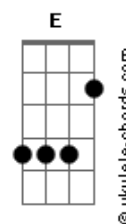

[Refrão]

Sair de que jeito **B Gb**
Se nem sei o rumo para onde vou **E B**
Muito vagamente me lembro que estou **Gb**
Em uma boate aqui na zona sul **E B**
Eu bebi demais **Gb**
E não consigo me lembrar sequer **E B**
Qual era o nome daquela mulher **Gb**
A flor da noite na boate azul **E Gb B B7**

A flor da noite na boate azul

(**Em A D G**)
(**Em Gb Bm B7**)

[Primeira Parte]

E quando a noite vai se agonizando **Em**
No clarão da aurora **Bm**
Os integrantes da vida noturna **Gb**
Se foram dormir **Bm B7**
E a dama da noite que estava comigo **Em**
Também foi embora **Bm**
Fecharam-se as portas **G**
Sozinho de novo **Gb**
Tive que sair **B**

[Refrão Final]

Sair de que jeito **B Gb**
Se nem sei o rumo para onde vou **E B**
Muito vagamente me lembro que estou **Gb**
Em uma boate aqui na zona sul **E B**
Eu bebi demais **Gb**
E não consigo me lembrar sequer **E B**
Qual era o nome daquela mulher **Gb**
A flor da noite na boate azul **E Gb B B7**
Sair de que jeito **B Gb**
Se nem sei o rumo para onde vou **E B**
Muito vagamente me lembro que estou **Gb**
Em uma boate aqui na zona sul **E B**
Eu bebi demais **Gb**
E não consigo me lembrar sequer **E B**
Qual era o nome daquela mulher **Gb**
A flor da noite na boate azul **E Gb B**

Acordes