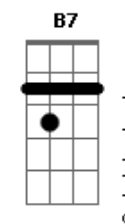

Cachorrão do Brega - Boate Azul

Tom: **Ab**

(forma dos acordes no tom de **G**)
Capostrate na 1ª casa

[Primeira Parte]

Doente de amor procurei remédio
Na vida noturna
Com a flor da noite
Em uma boate aqui na zona sul
A dor do amor é com outro amor
Que a gente cura
Vim curar a dor desse mal de amor
Na boate azul
E quando a noite vai se agonizando
No clarão da aurora
Os integrantes da vida noturna
Se foram dormir
E a dama da noite que estava comigo
Também foi embora
Fecharam-se as portas
Sozinho de novo
Tive que sair

[Refrão]

Sair de que jeito
Se nem sei o rumo para onde vou
Muito vagamente me lembro que estou
Em uma boate aqui na zona sul
Eu bebi demais
E não consigo me lembrar sequer
Qual era o nome daquela mulher

A flor da noite na boate azul

(**Em A D G**)
(**Em Gb Bm B7**)

[Primeira Parte]

E quando a noite vai se agonizando
No clarão da aurora
Os integrantes da vida noturna
Se foram dormir
E a dama da noite que estava comigo
Também foi embora
Fecharam-se as portas
Sozinho de novo
Tive que sair

[Refrão Final]

Sair de que jeito
Se nem sei o rumo para onde vou
Muito vagamente me lembro que estou
Em uma boate aqui na zona sul
Eu bebi demais
E não consigo me lembrar sequer
Qual era o nome daquela mulher
A flor da noite na boate azul

Sair de que jeito
Se nem sei o rumo para onde vou
Muito vagamente me lembro que estou
Em uma boate aqui na zona sul
Eu bebi demais
E não consigo me lembrar sequer
Qual era o nome daquela mulher
A flor da noite na boate azul

Acordes