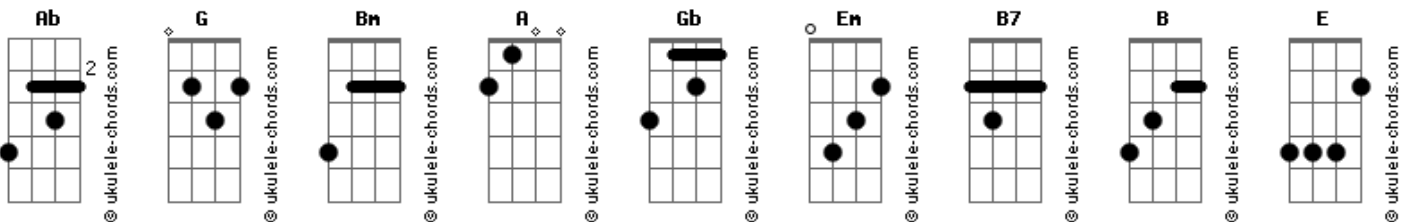

[Refrão]

Sair de que jeito **B Gb**
Se nem sei o rumo para onde vou **E B**
Muito vagamente me lembro que estou **Gb**
Em uma boate aqui na zona sul **E B**
Eu bebi demais **Gb**
E não consigo me lembrar sequer **E B**
Qual era o nome daquela mulher **Gb**
A flor da noite na boate azul **E Gb B B7**

A flor da noite na boate azul

(**Em A D G**)
(**Em Gb Bm B7**)

[Primeira Parte]

E quando a noite vai se agonizando **Em**
No clarão da aurora **Bm**
Os integrantes da vida noturna **Gb**
Se foram dormir **Bm B7**
E a dama da noite que estava comigo **Em**
Também foi embora **Bm**
Fecharam-se as portas **G**
Sozinho de novo **Gb**
Tive que sair **B**

[Refrão Final]

Sair de que jeito **B Gb**
Se nem sei o rumo para onde vou **E B**
Muito vagamente me lembro que estou **Gb**
Em uma boate aqui na zona sul **E B**
Eu bebi demais **Gb**
E não consigo me lembrar sequer **E B**
Qual era o nome daquela mulher **Gb**
A flor da noite na boate azul **E Gb B B7**
Sair de que jeito **B Gb**
Se nem sei o rumo para onde vou **E B**
Muito vagamente me lembro que estou **Gb**
Em uma boate aqui na zona sul **E B**
Eu bebi demais **Gb**
E não consigo me lembrar sequer **E B**
Qual era o nome daquela mulher **Gb**
A flor da noite na boate azul **E Gb B**

Acordes