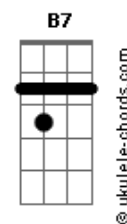

[Refrão]

Sair de que jeito **B Gb**
Se nem sei o rumo para onde vou **E B**
Muito vagamente me lembro que estou **Gb**
Em uma boate aqui na zona sul **E B**
Eu bebi demais **Gb**
E não consigo me lembrar sequer **E B**
Qual era o nome daquela mulher **Gb**
A flor da noite na boate azul **E Gb B B7**

A flor da noite na boate azul

(**Em A D G**)
(**Em Gb Bm B7**)

[Primeira Parte]

E quando a noite vai se agonizando **Em**
No clarão da aurora **Bm**
Os integrantes da vida noturna **Gb**
Se foram dormir **Bm B7**
E a dama da noite que estava comigo **Em**
Também foi embora **Bm**
Fecharam-se as portas **G**
Sozinho de novo **Gb**
Tive que sair **B**

[Refrão Final]

Sair de que jeito **B Gb**
Se nem sei o rumo para onde vou **E B**
Muito vagamente me lembro que estou **Gb**
Em uma boate aqui na zona sul **E B**
Eu bebi demais **Gb**
E não consigo me lembrar sequer **E B**
Qual era o nome daquela mulher **Gb**
A flor da noite na boate azul **E Gb B B7**
Sair de que jeito **B Gb**
Se nem sei o rumo para onde vou **E B**
Muito vagamente me lembro que estou **Gb**
Em uma boate aqui na zona sul **E B**
Eu bebi demais **Gb**
E não consigo me lembrar sequer **E B**
Qual era o nome daquela mulher **Gb**
A flor da noite na boate azul **E Gb B**

Acordes