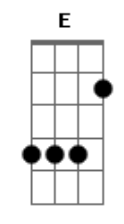

Cachorrão do Brega - Boate Azul

Tom: **Ab**

(forma dos acordes no tom de **G**)
Capostrate na 1ª casa

[Primeira Parte]

Doente de amor procurei remédio
Na vida noturna
Com a flor da noite
Em uma boate aqui na zona sul
A dor do amor é com outro amor
Que a gente cura
Vim curar a dor desse mal de amor
Na boate azul
E quando a noite vai se agonizando
No clarão da aurora
Os integrantes da vida noturna
Se foram dormir
E a dama da noite que estava comigo
Também foi embora
Fecharam-se as portas
Sozinho de novo
Tive que sair

[Refrão]

Sair de que jeito
Se nem sei o rumo para onde vou
Muito vagamente me lembro que estou
Em uma boate aqui na zona sul
Eu bebi demais
E não consigo me lembrar sequer
Qual era o nome daquela mulher

A flor da noite na boate azul

(**Em A D G**)
(**Em Gb Bm B7**)

[Primeira Parte]

E quando a noite vai se agonizando
No clarão da aurora
Os integrantes da vida noturna
Se foram dormir
E a dama da noite que estava comigo
Também foi embora
Fecharam-se as portas
Sozinho de novo
Tive que sair

[Refrão Final]

Sair de que jeito
Se nem sei o rumo para onde vou
Muito vagamente me lembro que estou
Em uma boate aqui na zona sul
Eu bebi demais
E não consigo me lembrar sequer
Qual era o nome daquela mulher
A flor da noite na boate azul

Sair de que jeito
Se nem sei o rumo para onde vou
Muito vagamente me lembro que estou
Em uma boate aqui na zona sul
Eu bebi demais
E não consigo me lembrar sequer
Qual era o nome daquela mulher
A flor da noite na boate azul

Acordes