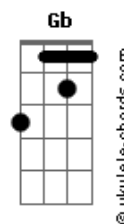

Cachorrão do Brega - Boate Azul

Tom: **Ab**

(forma dos acordes no tom de **G**)
Capostrate na 1ª casa

[Primeira Parte]

Doente de amor procurei remédio
Na vida noturna
Com a flor da noite
Em uma boate aqui na zona sul
A dor do amor é com outro amor
Que a gente cura
Vim curar a dor desse mal de amor
Na boate azul
E quando a noite vai se agonizando
No clarão da aurora
Os integrantes da vida noturna
Se foram dormir
E a dama da noite que estava comigo
Também foi embora
Fecharam-se as portas
Sozinho de novo
Tive que sair

[Refrão]

Sair de que jeito
Se nem sei o rumo para onde vou
Muito vagamente me lembro que estou
Em uma boate aqui na zona sul
Eu bebi demais
E não consigo me lembrar sequer
Qual era o nome daquela mulher

A flor da noite na boate azul

(**Em A D G**)
(**Em Gb Bm B7**)

[Primeira Parte]

E quando a noite vai se agonizando
No clarão da aurora
Os integrantes da vida noturna
Se foram dormir
E a dama da noite que estava comigo
Também foi embora
Fecharam-se as portas
Sozinho de novo
Tive que sair

[Refrão Final]

Sair de que jeito
Se nem sei o rumo para onde vou
Muito vagamente me lembro que estou
Em uma boate aqui na zona sul
Eu bebi demais
E não consigo me lembrar sequer
Qual era o nome daquela mulher
A flor da noite na boate azul

Sair de que jeito
Se nem sei o rumo para onde vou
Muito vagamente me lembro que estou
Em uma boate aqui na zona sul
Eu bebi demais
E não consigo me lembrar sequer
Qual era o nome daquela mulher
A flor da noite na boate azul

Acordes