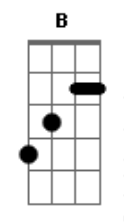

Cachorrão do Brega - Boate Azul

Tom: **Ab**

(forma dos acordes no tom de **G**)
Capostrate na 1ª casa

[Primeira Parte]

Doente de amor procurei remédio
Na vida noturna
Com a flor da noite
Em uma boate aqui na zona sul
A dor do amor é com outro amor
Que a gente cura
Vim curar a dor desse mal de amor
Na boate azul
E quando a noite vai se agonizando
No clarão da aurora
Os integrantes da vida noturna
Se foram dormir
E a dama da noite que estava comigo
Também foi embora
Fecharam-se as portas
Sozinho de novo
Tive que sair

[Refrão]

Sair de que jeito
Se nem sei o rumo para onde vou
Muito vagamente me lembro que estou
Em uma boate aqui na zona sul
Eu bebi demais
E não consigo me lembrar sequer
Qual era o nome daquela mulher

A flor da noite na boate azul

(**Em A D G**)
(**Em Gb Bm B7**)

[Primeira Parte]

E quando a noite vai se agonizando
No clarão da aurora
Os integrantes da vida noturna
Se foram dormir
E a dama da noite que estava comigo
Também foi embora
Fecharam-se as portas
Sozinho de novo
Tive que sair

[Refrão Final]

Sair de que jeito
Se nem sei o rumo para onde vou
Muito vagamente me lembro que estou
Em uma boate aqui na zona sul
Eu bebi demais
E não consigo me lembrar sequer
Qual era o nome daquela mulher
A flor da noite na boate azul

Sair de que jeito
Se nem sei o rumo para onde vou
Muito vagamente me lembro que estou
Em uma boate aqui na zona sul
Eu bebi demais
E não consigo me lembrar sequer
Qual era o nome daquela mulher
A flor da noite na boate azul

Acordes