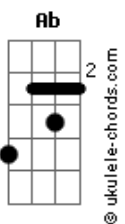

Cachorrão do Brega - Boate Azul

Tom: **Ab**

(forma dos acordes no tom de **G**)
Capostrate na 1ª casa

[Primeira Parte]

Doente de amor procurei remédio
Na vida noturna
Com a flor da noite
Em uma boate aqui na zona sul
A dor do amor é com outro amor
Que a gente cura
Vim curar a dor desse mal de amor
Na boate azul
E quando a noite vai se agonizando
No clarão da aurora
Os integrantes da vida noturna
Se foram dormir
E a dama da noite que estava comigo
Também foi embora
Fecharam-se as portas
Sozinho de novo
Tive que sair

[Refrão]

Sair de que jeito
Se nem sei o rumo para onde vou
Muito vagamente me lembro que estou
Em uma boate aqui na zona sul
Eu bebi demais
E não consigo me lembrar sequer
Qual era o nome daquela mulher

A flor da noite na boate azul

(**Em A D G**)
(**Em Gb Bm B7**)

[Primeira Parte]

E quando a noite vai se agonizando
No clarão da aurora
Os integrantes da vida noturna
Se foram dormir
E a dama da noite que estava comigo
Também foi embora
Fecharam-se as portas
Sozinho de novo
Tive que sair

[Refrão Final]

Sair de que jeito
Se nem sei o rumo para onde vou
Muito vagamente me lembro que estou
Em uma boate aqui na zona sul
Eu bebi demais
E não consigo me lembrar sequer
Qual era o nome daquela mulher
A flor da noite na boate azul

Sair de que jeito
Se nem sei o rumo para onde vou
Muito vagamente me lembro que estou
Em uma boate aqui na zona sul
Eu bebi demais
E não consigo me lembrar sequer
Qual era o nome daquela mulher
A flor da noite na boate azul

Acordes