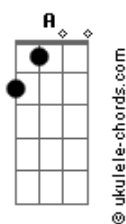

[Refrão]

Sair de que jeito **B Gb**
Se nem sei o rumo para onde vou **E B**
Muito vagamente me lembro que estou **Gb**
Em uma boate aqui na zona sul **E B**
Eu bebi demais **Gb**
E não consigo me lembrar sequer **E B**
Qual era o nome daquela mulher **Gb**
A flor da noite na boate azul **E Gb B B7**

A flor da noite na boate azul

(**Em A D G**)
(**Em Gb Bm B7**)

[Primeira Parte]

E quando a noite vai se agonizando **Em**
No clarão da aurora **Bm**
Os integrantes da vida noturna **Gb**
Se foram dormir **Bm B7**
E a dama da noite que estava comigo **Em**
Também foi embora **Bm**
Fecharam-se as portas **G**
Sozinho de novo **Gb**
Tive que sair **B**

[Refrão Final]

Sair de que jeito **B Gb**
Se nem sei o rumo para onde vou **E B**
Muito vagamente me lembro que estou **Gb**
Em uma boate aqui na zona sul **E B**
Eu bebi demais **Gb**
E não consigo me lembrar sequer **E B**
Qual era o nome daquela mulher **Gb**
A flor da noite na boate azul **E Gb B B7**
Sair de que jeito **B Gb**
Se nem sei o rumo para onde vou **E B**
Muito vagamente me lembro que estou **Gb**
Em uma boate aqui na zona sul **E B**
Eu bebi demais **Gb**
E não consigo me lembrar sequer **E B**
Qual era o nome daquela mulher **Gb**
A flor da noite na boate azul **E Gb B**

Acordes