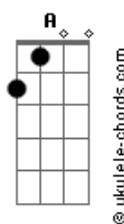

Cachorrão do Brega - Boate Azul

Tom: **Ab**

(forma dos acordes no tom de **G**)
Capostrate na 1ª casa

[Primeira Parte]

Doente de amor procurei remédio
Na vida noturna
Com a flor da noite
Em uma boate aqui na zona sul
A dor do amor é com outro amor
Que a gente cura
Vim curar a dor desse mal de amor
Na boate azul
E quando a noite vai se agonizando
No clarão da aurora
Os integrantes da vida noturna
Se foram dormir
E a dama da noite que estava comigo
Também foi embora
Fecharam-se as portas
Sozinho de novo
Tive que sair

[Refrão]

Sair de que jeito
Se nem sei o rumo para onde vou
Muito vagamente me lembro que estou
Em uma boate aqui na zona sul
Eu bebi demais
E não consigo me lembrar sequer
Qual era o nome daquela mulher

A flor da noite na boate azul

(**Em A D G**)
(**Em Gb Bm B7**)

[Primeira Parte]

E quando a noite vai se agonizando
No clarão da aurora
Os integrantes da vida noturna
Se foram dormir
E a dama da noite que estava comigo
Também foi embora
Fecharam-se as portas
Sozinho de novo
Tive que sair

[Refrão Final]

Sair de que jeito
Se nem sei o rumo para onde vou
Muito vagamente me lembro que estou
Em uma boate aqui na zona sul
Eu bebi demais
E não consigo me lembrar sequer
Qual era o nome daquela mulher
A flor da noite na boate azul

Sair de que jeito
Se nem sei o rumo para onde vou
Muito vagamente me lembro que estou
Em uma boate aqui na zona sul
Eu bebi demais
E não consigo me lembrar sequer
Qual era o nome daquela mulher
A flor da noite na boate azul

Acordes