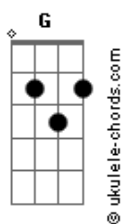

[Refrão]

Sair de que jeito **B Gb**
Se nem sei o rumo para onde vou **E B**
Muito vagamente me lembro que estou **Gb**
Em uma boate aqui na zona sul **E B**
Eu bebi demais **Gb**
E não consigo me lembrar sequer **E B**
Qual era o nome daquela mulher **Gb**
A flor da noite na boate azul **E Gb B B7**

A flor da noite na boate azul

(**Em A D G**)
(**Em Gb Bm B7**)

[Primeira Parte]

E quando a noite vai se agonizando **Em**
No clarão da aurora **Bm**
Os integrantes da vida noturna **Gb**
Se foram dormir **Bm B7**
E a dama da noite que estava comigo **Em**
Também foi embora **Bm**
Fecharam-se as portas **G**
Sozinho de novo **Gb**
Tive que sair **B**

[Refrão Final]

Sair de que jeito **B Gb**
Se nem sei o rumo para onde vou **E B**
Muito vagamente me lembro que estou **Gb**
Em uma boate aqui na zona sul **E B**
Eu bebi demais **Gb**
E não consigo me lembrar sequer **E B**
Qual era o nome daquela mulher **Gb**
A flor da noite na boate azul **E Gb B B7**
Sair de que jeito **B Gb**
Se nem sei o rumo para onde vou **E B**
Muito vagamente me lembro que estou **Gb**
Em uma boate aqui na zona sul **E B**
Eu bebi demais **Gb**
E não consigo me lembrar sequer **E B**
Qual era o nome daquela mulher **Gb**
A flor da noite na boate azul **E Gb B**

Acordes