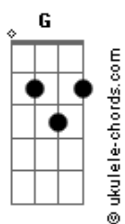

Cachorrão do Brega - Boate Azul

Tom: **Ab**

(forma dos acordes no tom de **G**)
Capostrate na 1ª casa

[Primeira Parte]

Doente de amor procurei remédio
Na vida noturna
Com a flor da noite
Em uma boate aqui na zona sul
A dor do amor é com outro amor
Que a gente cura
Vim curar a dor desse mal de amor
Na boate azul
E quando a noite vai se agonizando
No clarão da aurora
Os integrantes da vida noturna
Se foram dormir
E a dama da noite que estava comigo
Também foi embora
Fecharam-se as portas
Sozinho de novo
Tive que sair

[Refrão]

Sair de que jeito
Se nem sei o rumo para onde vou
Muito vagamente me lembro que estou
Em uma boate aqui na zona sul
Eu bebi demais
E não consigo me lembrar sequer
Qual era o nome daquela mulher

A flor da noite na boate azul

(**Em A D G**)
(**Em Gb Bm B7**)

[Primeira Parte]

E quando a noite vai se agonizando
No clarão da aurora
Os integrantes da vida noturna
Se foram dormir
E a dama da noite que estava comigo
Também foi embora
Fecharam-se as portas
Sozinho de novo
Tive que sair

[Refrão Final]

Sair de que jeito
Se nem sei o rumo para onde vou
Muito vagamente me lembro que estou
Em uma boate aqui na zona sul
Eu bebi demais
E não consigo me lembrar sequer
Qual era o nome daquela mulher
A flor da noite na boate azul

Sair de que jeito
Se nem sei o rumo para onde vou
Muito vagamente me lembro que estou
Em uma boate aqui na zona sul
Eu bebi demais
E não consigo me lembrar sequer
Qual era o nome daquela mulher
A flor da noite na boate azul

Acordes