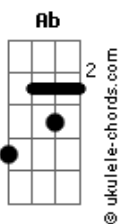

[Refrão]

Sair de que jeito **B Gb**
Se nem sei o rumo para onde vou **E B**
Muito vagamente me lembro que estou **Gb**
Em uma boate aqui na zona sul **E B**
Eu bebi demais **Gb**
E não consigo me lembrar sequer **E B**
Qual era o nome daquela mulher **Gb**
A flor da noite na boate azul **E Gb B B7**

A flor da noite na boate azul

(**Em A D G**)
(**Em Gb Bm B7**)

[Primeira Parte]

E quando a noite vai se agonizando **Em**
No clarão da aurora **Bm**
Os integrantes da vida noturna **Gb**
Se foram dormir **Bm B7**
E a dama da noite que estava comigo **Em**
Também foi embora **Bm**
Fecharam-se as portas **G**
Sozinho de novo **Gb**
Tive que sair **B**

[Refrão Final]

Sair de que jeito **B Gb**
Se nem sei o rumo para onde vou **E B**
Muito vagamente me lembro que estou **Gb**
Em uma boate aqui na zona sul **E B**
Eu bebi demais **Gb**
E não consigo me lembrar sequer **E B**
Qual era o nome daquela mulher **Gb**
A flor da noite na boate azul **E Gb B B7**
Sair de que jeito **B Gb**
Se nem sei o rumo para onde vou **E B**
Muito vagamente me lembro que estou **Gb**
Em uma boate aqui na zona sul **E B**
Eu bebi demais **Gb**
E não consigo me lembrar sequer **E B**
Qual era o nome daquela mulher **Gb**
A flor da noite na boate azul **E Gb B**

Acordes