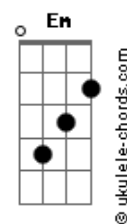

[Refrão]

Sair de que jeito **B Gb**
Se nem sei o rumo para onde vou **E B**
Muito vagamente me lembro que estou **Gb**
Em uma boate aqui na zona sul **E B**
Eu bebi demais **Gb**
E não consigo me lembrar sequer **E B**
Qual era o nome daquela mulher **Gb**
A flor da noite na boate azul **E Gb B B7**

A flor da noite na boate azul

(**Em A D G**)
(**Em Gb Bm B7**)

[Primeira Parte]

E quando a noite vai se agonizando **Em**
No clarão da aurora **Bm**
Os integrantes da vida noturna **Gb**
Se foram dormir **Bm B7**
E a dama da noite que estava comigo **Em**
Também foi embora **Bm**
Fecharam-se as portas **G**
Sozinho de novo **Gb**
Tive que sair **B**

[Refrão Final]

Sair de que jeito **B Gb**
Se nem sei o rumo para onde vou **E B**
Muito vagamente me lembro que estou **Gb**
Em uma boate aqui na zona sul **E B**
Eu bebi demais **Gb**
E não consigo me lembrar sequer **E B**
Qual era o nome daquela mulher **Gb**
A flor da noite na boate azul **E Gb B B7**
Sair de que jeito **B Gb**
Se nem sei o rumo para onde vou **E B**
Muito vagamente me lembro que estou **Gb**
Em uma boate aqui na zona sul **E B**
Eu bebi demais **Gb**
E não consigo me lembrar sequer **E B**
Qual era o nome daquela mulher **Gb**
A flor da noite na boate azul **E Gb B**

Acordes