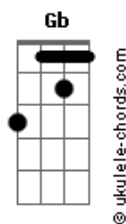

[Refrão]

Sair de que jeito **B Gb**
Se nem sei o rumo para onde vou **E B**
Muito vagamente me lembro que estou **Gb**
Em uma boate aqui na zona sul **E B**
Eu bebi demais **Gb**
E não consigo me lembrar sequer **E B**
Qual era o nome daquela mulher **Gb**
A flor da noite na boate azul **E Gb B B7**

A flor da noite na boate azul

(**Em A D G**)
(**Em Gb Bm B7**)

[Primeira Parte]

E quando a noite vai se agonizando **Em**
No clarão da aurora **Bm**
Os integrantes da vida noturna **Gb**
Se foram dormir **Bm B7**
E a dama da noite que estava comigo **Em**
Também foi embora **Bm**
Fecharam-se as portas **G**
Sozinho de novo **Gb**
Tive que sair **B**

[Refrão Final]

Sair de que jeito **B Gb**
Se nem sei o rumo para onde vou **E B**
Muito vagamente me lembro que estou **Gb**
Em uma boate aqui na zona sul **E B**
Eu bebi demais **Gb**
E não consigo me lembrar sequer **E B**
Qual era o nome daquela mulher **Gb**
A flor da noite na boate azul **E Gb B B7**
Sair de que jeito **B Gb**
Se nem sei o rumo para onde vou **E B**
Muito vagamente me lembro que estou **Gb**
Em uma boate aqui na zona sul **E B**
Eu bebi demais **Gb**
E não consigo me lembrar sequer **E B**
Qual era o nome daquela mulher **Gb**
A flor da noite na boate azul **E Gb B**

Acordes