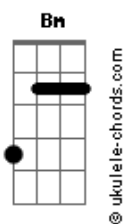

Cachorrão do Brega - Boate Azul

Tom: **Ab**

(forma dos acordes no tom de **G**)
Capostrate na 1ª casa

[Primeira Parte]

Doente de amor procurei remédio
Na vida noturna
Com a flor da noite
Em uma boate aqui na zona sul
A dor do amor é com outro amor
Que a gente cura
Vim curar a dor desse mal de amor
Na boate azul
E quando a noite vai se agonizando
No clarão da aurora
Os integrantes da vida noturna
Se foram dormir
E a dama da noite que estava comigo
Também foi embora
Fecharam-se as portas
Sozinho de novo
Tive que sair

[Refrão]

Sair de que jeito
Se nem sei o rumo para onde vou
Muito vagamente me lembro que estou
Em uma boate aqui na zona sul
Eu bebi demais
E não consigo me lembrar sequer
Qual era o nome daquela mulher

A flor da noite na boate azul

(**Em A D G**)
(**Em Gb Bm B7**)

[Primeira Parte]

E quando a noite vai se agonizando
No clarão da aurora
Os integrantes da vida noturna
Se foram dormir
E a dama da noite que estava comigo
Também foi embora
Fecharam-se as portas
Sozinho de novo
Tive que sair

[Refrão Final]

Sair de que jeito
Se nem sei o rumo para onde vou
Muito vagamente me lembro que estou
Em uma boate aqui na zona sul
Eu bebi demais
E não consigo me lembrar sequer
Qual era o nome daquela mulher
A flor da noite na boate azul

Sair de que jeito
Se nem sei o rumo para onde vou
Muito vagamente me lembro que estou
Em uma boate aqui na zona sul
Eu bebi demais
E não consigo me lembrar sequer
Qual era o nome daquela mulher
A flor da noite na boate azul

Acordes