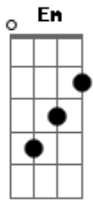

© ukulele-chords.com