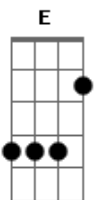

Cacho Castaña - Naranja en flor

tom:

Bm

Intro: E Gb7 Am E

E Gb7
Era más blanda que el agua
Am E Dbm
Que el agua blanda

Gb
Era más fresca que el río
B7 E
Naranja en flor

G Am
Y en esa calle de estío

D7 G
Calle perdida

B7
Que se escaparon en el viento

Em B7
Después, qué importa del después

E7
Toda mi vida es el ayer

A7 Am
Que me detiene en el pasado

Em
Eterna y vieja juventud
Gb7 B7
Que me ha dejado acobardado
E
Como un pájaro sin luz

E7
Después amar, después partir

A7 Am
Y al fin andar sin pensamiento

Em
Perfume de naranja en flor

Gb7
Promesas vanas de un amor

B7
Que se escaparon en el viento

Em B7
Después, qué importa del después

E7
Toda mi vida es el ayer

A7
Que me detiene en el pasado

Am E
Eterna y vieja juventud

Gb7
Que me ha dejado acobardado

B7 Em
Como un pájaro sin luz

Acordes

© ukulele-chords.com

© ukulele-chords.com

© ukulele-chords.com