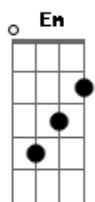

© ukulele-chords.com