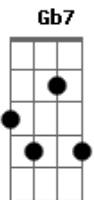

Cacho Castaña - Naranja en flor

tom:

Bm

Intro: E Gb7 Am E

E Gb7
Era más blanda que el agua
Am E Dbm
Que el agua blanda

Gb
Era más fresca que el río
B7 E
Naranja en flor

G Am
Y en esa calle de estío

D7 G
Calle perdida

B7
Que se escaparon en el viento

Em B7
Después, qué importa del después

E7
Toda mi vida es el ayer

A7 Am
Que me detiene en el pasado

Em
Eterna y vieja juventud
Gb7 B7
Que me ha dejado acobardado
E
Como un pájaro sin luz

E7
Después amar, después partir

A7 Am
Y al fin andar sin pensamiento

Em
Perfume de naranja en flor

Gb7
Promesas vanas de un amor

B7
Que se escaparon en el viento

Em B7
Después, qué importa del después

E7
Toda mi vida es el ayer

A7
Que me detiene en el pasado

Am E
Eterna y vieja juventud

Gb7
Que me ha dejado acobardado

B7 Em
Como un pájaro sin luz

Acordes

© ukulele-chords.com

© ukulele-chords.com

© ukulele-chords.com