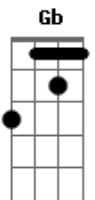

© ukulele-chords.com