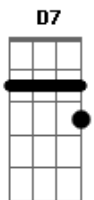

© ukulele-chords.com