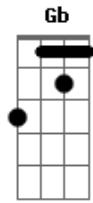

© ukulele-chords.com