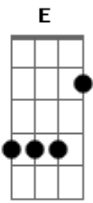

Cacho Castaña - Naranja en flor

tom:

Intro: E Gb7 Am E

E Gb7
Era más blanda que el agua
Am E Dbm
Que el agua blanda

Gb
Era más fresca que el río
B7 E
Naranja en flor

G Am
Y en esa calle de estío
D7 G
Calle perdida
E Gb7
Dejó un pedazo de vida
Am Em
Y se marchó

E7
Toda mi vida es el ayer
A7 Am
Que me detiene en el pasado

Em
Eterna y vieja juventud
Gb7 B7
Que me ha dejado acobardado
E
Como un pájaro sin luz

Que le habrán hecho mis manos?
Que le habrán hecho
Para dejarme en el pecho
Tanto dolor?
Dolor de vieja arboleda
Canción de esquina
Con un pedazo de vida
Naranja en flor

B7
Primero hay que saber sufrir
E7
Después amar, después partir
A7 Am
Y al fin andar sin pensamiento

Em
Perfume de naranja en flor
Gb7
Promesas vanas de un amor
B7
Que se escaparon en el viento
Em B7
Después, qué importa del después

E7
Toda mi vida es el ayer
A7
Que me detiene en el pasado
Am E
Eterna y vieja juventud

Gb7
Que me ha dejado acobardado
B7 Em
Como un pájaro sin luz

Acordes

© ukulele-chords.com

© ukulele-chords.com

© ukulele-chords.com