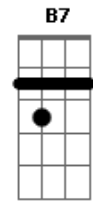

© ukulele-chords.com