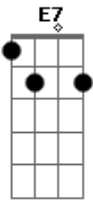

© ukulele-chords.com