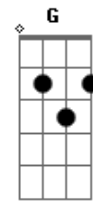

© ukulele-chords.com