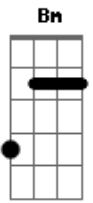

Cacho Castaña - Naranja en flor

tom:

Intro: E Gb7 Am E

E Gb7
Era más blanda que el agua
Am E Dbm
Que el agua blanda

Gb
Era más fresca que el río
B7 E
Naranja en flor

G Am
Y en esa calle de estío
D7 G
Calle perdida
E Gb7
Dejó un pedazo de vida
Am Em
Y se marchó

B7
Primero hay que saber sufrir
E7
Después amar, después partir
A7 Am

Y al fin andar sin pensamiento

Em
Perfume de naranja en flor
Gb7
Promesas vanas de un amor

B7
Que se escaparon en el viento
Em B7
Después, qué importa del después

E7
Toda mi vida es el ayer
A7 Am
Que me detiene en el pasado

Em
Eterna y vieja juventud
Gb7 B7
Que me ha dejado acobardado
E
Como un pájaro sin luz

Que le habrán hecho mis manos?
Que le habrán hecho
Para dejarme en el pecho
Tanto dolor?
Dolor de vieja arboleda
Canción de esquina
Con un pedazo de vida
Naranja en flor

B7
Primero hay que saber sufrir
E7
Después amar, después partir
A7 Am
Y al fin andar sin pensamiento

Em
Perfume de naranja en flor
Gb7
Promesas vanas de un amor
B7
Que se escaparon en el viento
Em B7
Después, qué importa del después

E7
Toda mi vida es el ayer
A7
Que me detiene en el pasado
Am E
Eterna y vieja juventud

Gb7
Que me ha dejado acobardado
B7 Em
Como un pájaro sin luz

Acordes

© ukulele-chords.com