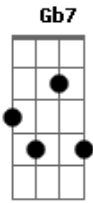

Cacho Castaña - Naranja en flor

tom:

Intro: E Gb7 Am E

E Gb7
Era más blanda que el agua
Am E Dbm
Que el agua blanda

Gb
Era más fresca que el río
B7 E
Naranja en flor

G Am
Y en esa calle de estío
D7 G
Calle perdida
E Gb7
Dejó un pedazo de vida
Am Em
Y se marchó

B7
Primero hay que saber sufrir
E7
Después amar, después partir
A7 Am

Y al fin andar sin pensamiento

Em
Perfume de naranja en flor
Gb7
Promesas vanas de un amor

B7
Que se escaparon en el viento
Em B7
Después, qué importa del después

E7
Toda mi vida es el ayer
A7 Am
Que me detiene en el pasado

Em
Eterna y vieja juventud
Gb7 B7
Que me ha dejado acobardado
E
Como un pájaro sin luz

Que le habrán hecho mis manos?
Que le habrán hecho
Para dejarme en el pecho
Tanto dolor?
Dolor de vieja arboleda
Canción de esquina
Con un pedazo de vida
Naranja en flor

E7
Toda mi vida es el ayer
A7
Que me detiene en el pasado
Am E
Eterna y vieja juventud

Gb7
Que me ha dejado acobardado
B7 Em
Como un pájaro sin luz

Acordes

© ukulele-chords.com

© ukulele-chords.com

© ukulele-chords.com