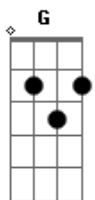

© ukulele-chords.com