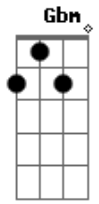

Cacau Com Leite - Um Adeus Dói

tom:
Gbm
Gbm **Dbm**
Um adeus dói
Bm **Dbm** **Gbm**
Enche de saudade um coração
Dbm
Cá entre nós
Bm **Dbm** **Gbm**
Um adeus é pura solidão

Dbm **Gbm**
De manhã cedo te fazer carinho
Dbm **Gbm**

Te roubar um beijo antes do café
Dbm **D**
Fazer amor contigo bem cedinho
B7 **E**
Te abraçar depressa, te fazer mulher

Db7 **Gbm**
Felicidade é quando a gente sente
E **A**
Que tem alguém dentro do coração
Db7 **Gbm**
Não diga adeus meu amorzinho, oxente
Ab7 **Db7**
Não me deixe nessa solidão

Acordes