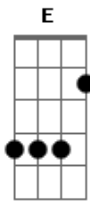

© ukulele-chords.com