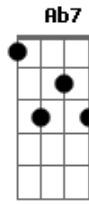

© ukulele-chords.com