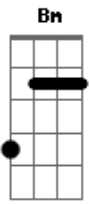

© ukulele-chords.com