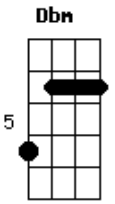

© ukulele-chords.com

© ukulele-chords.com