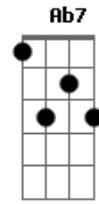

© ukulele-chords.com