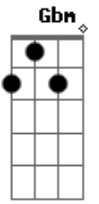

Cacau Com Leite - Um Adeus Dói

tom:
A Dbm
Um adeus dói
Bm Dbm Gbm
Enche de saudade um coração
Dbm
Cá entre nós
Bm Dbm Gbm
Um adeus é pura solidão
Dbm Gbm
De manhã cedo te fazer carinho
Dbm Gbm

Te roubar um beijo antes do café
Dbm D
Fazer amor contigo bem cedinho
B7 E
Te abraçar depressa, te fazer mulher
Db7 Gbm
Felicidade é quando a gente sente
E A
Que tem alguém dentro do coração
Db7 Gbm
Não diga adeus meu amorzinho, oxente
Ab7 Db7
Não me deixe nessa solidão

Acordes

© ukulele-chords.com

© ukulele-chords.com

© ukulele-chords.com

© ukulele-chords.com

© ukulele-chords.com

© ukulele-chords.com

© ukulele-chords.com

© ukulele-chords.com

© ukulele-chords.com