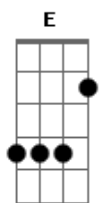

Cacau Com Leite - Que Saudade do Teu Cheiro

tom:

Intro: A E Gbm B E
A E Gbm
B E B

E
Ai, que saudade do teu cheiro
A E
Ai, que vontade de te ver
Dbm
Te abraçar
B
Me envolver nos teus cabelos
A
Tua boca, meu desejo
B E B
Me banhar no teu suor

E
Ai, como é bom está em teus braços
A E
Ai, é tão bom te abraçar
Dbm
Sentir teu corpo
B
Todo arrepiadinho
A
Me falando bem baixinho
B E
Que vontade de te amar

A Gbm E
Ah, que vontade de te ver, amor
A Gbm E
Ah, que vontade que me dá
Gbm B
Sentir teu cheiro de novo
Abm Dbm
Teu corpo quente colado no meu
Gbm Abm
Ai, minha paixão
A E
Meu coração é teu
A Gbm E
Ah, que vontade de te ver, amor
A Gbm E
Ah, que vontade que me dá
Gbm B
Sentir teu cheiro de novo
Abm Dbm

Teu corpo quente colado no meu
Gbm Abm
Ai, minha paixão
A E
Meu coração é teu

[Solo] A E Gbm B E
A E Gbm
B E B

E
Ai, como é bom está em teus braços
A E
Ai, é tão bom te abraçar
Dbm
Sentir teu corpo
B
Todo arrepiadinho
A
Me falando bem baixinho
B E
Que vontade de te amar

A Gbm E
Ah, que vontade de te ver, amor
A Gbm E
Ah, que vontade que me dá
Gbm B
Sentir teu cheiro de novo
Abm Dbm
Teu corpo quente colado no meu
Gbm Abm
Ai, minha paixão
A E
Meu coração é teu

A Gbm E
Ah, que vontade de te ver, amor
A Gbm E
Ah, que vontade que me dá
Gbm B
Sentir teu cheiro de novo
Abm Dbm
Teu corpo quente colado no meu
Gbm Abm
Ai, minha paixão
A E
Meu coração é teu

[Solo Final] A E Gbm B E
A E Gbm
B E B

Acordes

© ukulele-chords.com