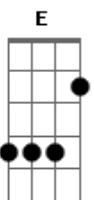

Cacau Com Leite - Paixão

tom:

Intro: **D** **A** **Bm** **Gbm**
G **D** **A** **Bm**
E **E7** **A** **A7**

D **A**
Leva, leva o meu coração contigo
Bm **Gbm**
Quero ser muito mais do que seu amigo
G **D** **A** **Bm**
E entender o que eu sinto é paixão
E **E7** **A** **A7**
Pega fogo me queima o coração

D **A**
Vem correndo e se joga em meus braços
Bm **Gbm**
Tô doidinho pra sentir o seu abraço
G **D** **A** **Bm**
Me envolver nos seus braços, seu calor

E **E7** **A** **A7**
Bem baixinho poder te chamar de amor

D **Gbm** **Bm**
Ai! Paixão

Gbm
Me entregue seu coração
G **D** **A** **Bm**
Pra viver melhor
E **E7** **A** **A7**
Sem você amor me sinto assim tão só
D **Gbm** **Bm**
Ai! Paixão

Gbm
Me entregue seu coração
G **D** **A** **Bm**
Pra viver melhor
E7 **A7** **D** **A7**
Sem você amor me sinto só

Acordes

© ukulele-chords.com

© ukulele-chords.com

© ukulele-chords.com

© ukulele-chords.com

© ukulele-chords.com

© ukulele-chords.com

© ukulele-chords.com

© ukulele-chords.com