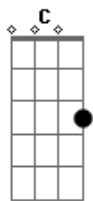

© ukulele-chords.com