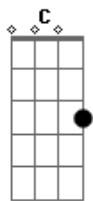

Cabesativa - Som do Garoto

Tom: G

Intro: Em

Em A
Chorou, partiu, por ordem do criador
Em A
Se foi, sorriu, deixando lágrima, deixando dor.

Em A G
Senti no peito. Pressão não tinha dado
D
Vermelhos eram os olhos seus
Em A G
Não imaginei que mais um chegado

Em A

Chorou, partiu, por ordem do criador
Em A
Se foi, sorriu, deixando lágrima, deixando dor.

Em
E a mãe é quem chora no sofrimento
C Am
Aguarda a justiça sem o porquê
Em
Tirou o seu filho desse jeito
C Am
E agora não tem o que fazer

Em A
Chorou, partiu, por ordem do criador
Em A
Se foi, sorriu, deixando lágrima, deixando dor.

Acordes

© ukulele-chords.com

© ukulele-chords.com

© ukulele-chords.com

© ukulele-chords.com

© ukulele-chords.com