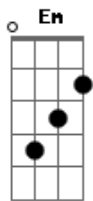

Cabesativa - Som do Garoto

Tom: G

Intro: Em

Em A
Chorou, partiu, por ordem do criador
Em A
Se foi, sorriu, deixando lágrima, deixando dor.

Em A G
Senti no peito. Pressão não tinha dado
D
Vermelhos eram os olhos seus
Em A G
Não imaginei que mais um chegado

Em A

Chorou, partiu, por ordem do criador
Em A
Se foi, sorriu, deixando lágrima, deixando dor.

Em
E a mãe é quem chora no sofrimento
C Am
Aguarda a justiça sem o porquê
Em
Tirou o seu filho desse jeito
C Am
E agora não tem o que fazer

Em
Mas a lei maior que rege os homens
C Am
Olhou para sua força positiva
Em
E ensinamentos que ficaram na alma
C Am
Durante o percurso da sua vida

Em C G D
Haaaa haaaa ha... Durante o percurso da sua vida
Em C G D
Haaaa haaaa ha... Durante o percurso da sua vida

Em A
Chorou, partiu, por ordem do criador
Em A
Se foi, sorriu, deixando lágrima, deixando dor.

Acordes

© ukulele-chords.com

© ukulele-chords.com

© ukulele-chords.com

© ukulele-chords.com

© ukulele-chords.com