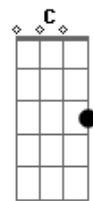

Cabesativa - Som do Garoto

Tom: G

Intro: Em

Em A
Chorou, partiu, por ordem do criador
Em A
Se foi, sorriu, deixando lágrima, deixando dor.

Em A G
Senti no peito. Pressão não tinha dado
D
Vermelhos eram os olhos seus
Em A G
Não imaginei que mais um chegado

Em A

Chorou, partiu, por ordem do criador
Em A
Se foi, sorriu, deixando lágrima, deixando dor.

Em
E a mãe é quem chora no sofrimento
C Am
Aguarda a justiça sem o porquê
Em
Tirou o seu filho desse jeito
C Am
E agora não tem o que fazer

Em A
Chorou, partiu, por ordem do criador
Em A
Se foi, sorriu, deixando lágrima, deixando dor.

Acordes

© ukulele-chords.com

© ukulele-chords.com

© ukulele-chords.com

© ukulele-chords.com

© ukulele-chords.com