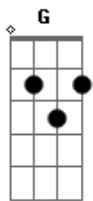

Cabesativa - Som do Garoto

Tom: G

Intro: Em

Em A
Chorou, partiu, por ordem do criador
Em A
Se foi, sorriu, deixando lágrima, deixando dor.

Em A G
Senti no peito. Pressão não tinha dado

D
Vermelhos eram os olhos seus

Em A G
Não imaginei que mais um chegado

D
Partira sem dizer adeus

Em A G
E com o sentimento que foi roubado

D
Culpados eu consigo ver

Em A G
E o destino fez e foi traçado

D
Conforme manda a sua lei

Em C G D
Haaaa haaaa ha... Conforme manda sua lei

Em C G D
Haaaa haaaa ha... Conforme manda sua lei

Em A

Chorou, partiu, por ordem do criador
Em A
Se foi, sorriu, deixando lágrima, deixando dor.

Em
E a mãe é quem chora no sofrimento

C Am
Aguarda a justiça sem o porquê

Em
Tirou o seu filho desse jeito

C Am
E agora não tem o que fazer

Em
Mas a lei maior que rege os homens

C Am
Olhou para sua força positiva

Em
E ensinamentos que ficaram na alma

C Am
Durante o percurso da sua vida

Em C G D
Haaaa haaaa ha... Durante o percurso da sua vida

Em C G D
Haaaa haaaa ha... Durante o percurso da sua vida

Em A
Chorou, partiu, por ordem do criador

Em A
Se foi, sorriu, deixando lágrima, deixando dor.

Acordes

© ukulele-chords.com