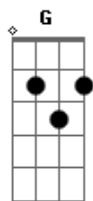

Cabesativa - Reggae Doido

Tom: C

Intro: Am G

Am G
Mostrei o caminho da mata,
Am G
Caminho que tanto percorri,
Am G
Racha-côco prensado aqui não falta,
Am G
Segurei minha onda me garanti
Am G
O quê que essa mata tem de bom,
Am G
Vou falar pra você do que achei,
Am G
Um remédio caseiro curador,
Am G
Juro foi isso que sempre procurei

Am G
Fumaça no ar de noite e de dia,
Am G
Isso ainda eu vejo sempre por lá
Am G
Não reclame que faço apologia,
Am G
O que sai da tua boca não vai machucar
Am G
E todo dia eu subo mata à dentro,
Am G
E não peço pra você me acompanhar
Am G
Dos meus pulos faço minhas correrias,
Am G
Quando você sobe, eu já desço de lá

Am G
Se ninguém se sujou, Eu vou falar pra você
Am G
Se liga sangue bom, cuidado
Am G
Pra não sair culpado de cagueta
Am G F Em Am
Se ainda tiver limpeza, bico calado

Acordes

© ukulele-chords.com

© ukulele-chords.com