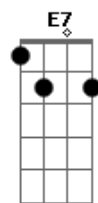

© ukulele-chords.com