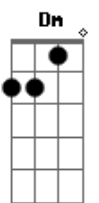

© ukulele-chords.com