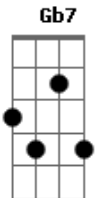

Gb7
Bailó y movió todo mi interior caderona

Bm
Ya volvió, volvió la caderona

Gb7
Volvió y llenó de cumbia todo mi interior, caderona

Em **Gb7**
Perdido en tu carne esta mi mundo

Gb7 **Bm**
Mi caderona

Em **Gb7**
Perdido en tu carne esta mi mundo

Bm
(ya volvióoooo)

Gb7
(volvió la caderona)

Bm
Ya volvió, volvió la caderona

Gb7
Bailó y movió todo mi interior caderona

Bm
Ya volvió, volvió la caderona

Gb7
Volvió y llenó de cumbia todo mi interior, caderona

Bm
Ya volvió, volvió la caderona

Gb7
Bailó y movió todo mi interior caderona

Bm
Ya volvió, volvió la caderona

Gb7
Volvió y llenó de cumbia todo mi interior, caderona

Em **Gb**
Perdido en tu carne está mi mundo

Gb7 **Bm**
Mi caderona

Em **Gb**
Perdido en tu carne está mi mundo

Gb7 **Bm**
Mi caderona

Bm
Ya volvió, volvió la caderona

Acordes

© ukulele-chords.com

© ukulele-chords.com

© ukulele-chords.com