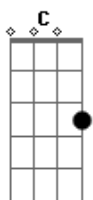

Cabana Jack - Perto Daqui

Tom: C

Intro: C7 Am7 Dm G

C7 Am7 Dm G

Quando vamos partir?
Tá na hora de ir
Onde você quiser
Caminhos vão se abrir

C7 Am7 Dm G

Conta com a sorte
Que a sorte já me contou
Que a essa altura
Sua procura te encontrou

C7 Am7 Dm G

Em algum lugar
Vem se perder pra se encontrar
Eu vou,
O longe é tão perto daqui.

C7 Am7 Dm G

Se o tempo me impedir,
Insisto em pedir
Pro mundo me levar
Pro mundo me descobrir

C7 Am7 Dm G

Conta com a sorte
Que a sorte já me contou
Que a essa altura
Sua procura te encontrou

C7 Am7 Dm G

Em algum lugar
Vem se perder pra se encontrar
Eu vou
O longe é tão perto daqui
Em algum lugar
Vem se perder pra se encontrar
Eu vou
O longe é tão perto daqui

Acordes

© ukulele-chords.com