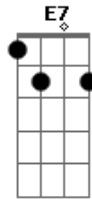

© ukulele-chords.com