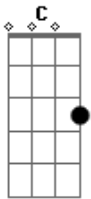

Cabana Jack - Casinha de Madeira

Tom: C

Am G Dm F G F E7

Loucura seria dizer que aquela noite não passou de um sonho
Em que o frio da tristeza se foi
Junto aquela fogueira, olhando as estrelas
Nós dois.

Am G Dm F G F G F E7

Loucura seria dizer que não foi verdade
A brisa que veio nos acordar
O pôr do sol seguido do luar
Atravessando a queda daquela cachoeira.

Ponte: (Am G Dm F E7)

A7 C F G F G F E7

Vamos embora, fugir da cidade
Vamos em busca da nossa liberdade

Ponte: (Am G Dm F E7)

A7 C F G F G F E7

Vamos embora, fugir da cidade
Vamos em busca da nossa liberdade
Deixar os problemas pra trás
Viver juntos somente na paz
Eu e você numa casinha de madeira
E nada mais

Solo 2x: (Am G Dm F E7)

A7 C F E7 Am G Dm F E7

O pôr do sol seguido do luar
Atravessando a queda daquela cachoeira
Que um dia a gente vai morar

Am

A casinha de madeira

Acordes

© ukulele-chords.com

© ukulele-chords.com