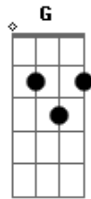

Cabana Jack - Casinha de Madeira

Tom: C

Am G Dm F G F E7

Loucura seria dizer que aquela noite não passou de um sonho
Em que o frio da tristeza se foi
Junto aquela fogueira, olhando as estrelas
Nós dois.

Am G Dm F G F G F E7

Loucura seria dizer que não foi verdade
A brisa que veio nos acordar
O pôr do sol seguido do luar
Atravessando a queda daquela cachoeira.

Ponte: (Am G Dm F E7)

A7 C F G F G F E7

Vamos embora, fugir da cidade
Vamos em busca da nossa liberdade

Ponte: (Am G Dm F E7)

A7 C F G F G F E7

Vamos embora, fugir da cidade
Vamos em busca da nossa liberdade
Deixar os problemas pra trás
Viver juntos somente na paz
Eu e você numa casinha de madeira
E nada mais

Solo 2x: (Am G Dm F E7)

A7 C F E7 Am G Dm F E7

O pôr do sol seguido do luar
Atravessando a queda daquela cachoeira
Que um dia a gente vai morar

Am

A casinha de madeira

Acordes

© ukulele-chords.com

© ukulele-chords.com