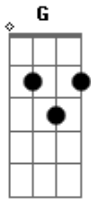

© ukulele-chords.com