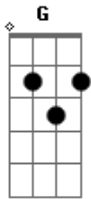

Cabana Jack - Casinha de Madeira

Tom: C

Am7 G Dm7 F G F E7

Loucura seria dizer que aquela noite não passou de um sonho
Em que o frio da tristeza se foi
Junto aquela fogueira, olhando as estrelas
Nós dois.

Am7 G Dm7 F G F G F E7

Loucura seria dizer que não foi verdade
A brisa que veio nos acordar
O pôr do sol seguido do luar
Atravessando a queda daquela cachoeira.

Ponte: (Am7 G Dm7 F E7)

A7 C F G F G F E7

Vamos embora, fugir da cidade
Vamos em busca da nossa liberdade

Ponte: (Am7 G Dm7 F E7)

A7 C F G F G F E7

Vamos embora, fugir da cidade
Vamos em busca da nossa liberdade
Deixar os problemas pra trás
Viver juntos somente na paz
Eu e você numa casinha de madeira
E nada mais

Solo 2x: (Am7 G Dm7 F E7)

A7 C F E7 Am7 G Dm7 F E7

O pôr do sol seguido do luar
Atravessando a queda daquela cachoeira
Que um dia a gente vai morar

Am7

A casinha de madeira

Acordes

© ukulele-chords.com

© ukulele-chords.com