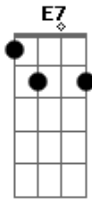

© ukulele-chords.com