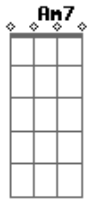

© ukulele-chords.com