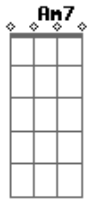

Ponte: (Am7 G Dm7 F E7)

A7 C F G F G F E7

Vamos embora, fugir da cidade
Vamos em busca da nossa liberdade
Deixar os problemas pra trás
Viver juntos somente na paz
Eu e você numa casinha de madeira
E nada mais

Solo 2x: (Am7 G Dm7 F E7)

A7 C F E7 Am7 G Dm7 F E7

O pôr do sol seguido do luar
Atravessando a queda daquela cachoeira
Que um dia a gente vai morar

Am7

A casinha de madeira

Acordes

© ukulele-chords.com

© ukulele-chords.com