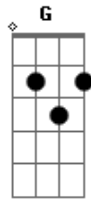

Cabana Jack - Casinha de Madeira

Tom: C

Am7 G Dm7 F G F E7

Loucura seria dizer que aquela noite não passou de um sonho
Em que o frio da tristeza se foi
Junto aquela fogueira, olhando as estrelas
Nós dois.

Am7 G Dm7 F G F G F E7

Loucura seria dizer que não foi verdade
A brisa que veio nos acordar
O pôr do sol seguido do luar
Atravessando a queda daquela cachoeira.

Ponte: (Am7 G Dm7 F E7)

A7 C F G F G F E7

Vamos embora, fugir da cidade
Vamos em busca da nossa liberdade

Ponte: (Am7 G Dm7 F E7)

A7 C F G F G F E7

Vamos embora, fugir da cidade
Vamos em busca da nossa liberdade
Deixar os problemas pra trás
Viver juntos somente na paz
Eu e você numa casinha de madeira
E nada mais

Solo 2x: (Am7 G Dm7 F E7)

A7 C F E7 Am7 G Dm7 F E7

O pôr do sol seguido do luar
Atravessando a queda daquela cachoeira
Que um dia a gente vai morar

Am7

A casinha de madeira

Acordes

© ukulele-chords.com

© ukulele-chords.com