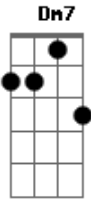

© ukulele-chords.com