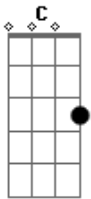

Cabana Jack - Casinha de Madeira

Tom: C

Am7 G Dm7 F G F E7

Loucura seria dizer que aquela noite não passou de um sonho
Em que o frio da tristeza se foi
Junto aquela fogueira, olhando as estrelas
Nós dois.

Am7 G Dm7 F G F G F E7

Loucura seria dizer que não foi verdade
A brisa que veio nos acordar
O pôr do sol seguido do luar
Atravessando a queda daquela cachoeira.

Ponte: (Am7 G Dm7 F E7)

A7 C F G F G F E7

Vamos embora, fugir da cidade
Vamos em busca da nossa liberdade

Ponte: (Am7 G Dm7 F E7)

A7 C F G F G F E7

Vamos embora, fugir da cidade
Vamos em busca da nossa liberdade
Deixar os problemas pra trás
Viver juntos somente na paz
Eu e você numa casinha de madeira
E nada mais

Solo 2x: (Am7 G Dm7 F E7)

A7 C F E7 Am7 G Dm7 F E7

O pôr do sol seguido do luar
Atravessando a queda daquela cachoeira
Que um dia a gente vai morar

Am7

A casinha de madeira

Acordes

© ukulele-chords.com

© ukulele-chords.com