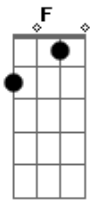

© ukulele-chords.com

© ukulele-chords.com