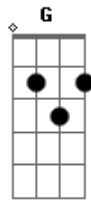

© ukulele-chords.com