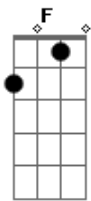

© ukulele-chords.com