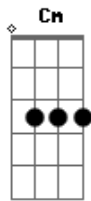

© ukulele-chords.com