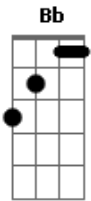

© ukulele-chords.com