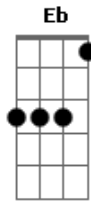

© ukulele-chords.com