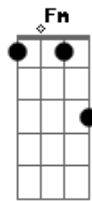

© ukulele-chords.com