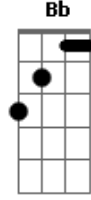

© ukulele-chords.com