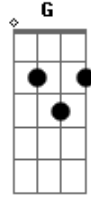

© ukulele-chords.com