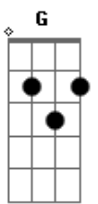

© ukulele-chords.com