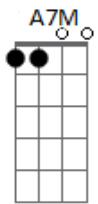

Bullet Bane - Adeus

tom:

Intro: A7M/ Gbm

A7M
Tente se proteger
Gbm
Longe daqui
A7M
Tente me ajudar
Gbm
Mas não se perca também

A7M Gbm
Também
A7M Gbm
E eu sei que foi tão cedo
A7M Gbm
Já bateu muito mais do que nunca imaginei

[Refrão]

(A7M)

Gbm A7M
Mas por que tão cedo?

(A7M Gbm)

A7M Gbm
Trombei na sombra ao caminhar
A7M Gbm
Esse monstro que alimentei já me consumiu
A7M Gbm
E se quiser vem até aqui
A7M Gbm
Me encontrar uma última vez

[Refrão]

(A7M)

Gbm A7M
Mas por que tão cedo?
Gbm A7M
Chegou a hora eu sei
Gbm A7M
Adeus vou me cuidar
Gbm
Vou me cuidar
A7M
Chegou a hora eu sei
Gbm A7M
Adeus vou me cuidar
Gbm
Adeus vou me cuidar

Acordes

© ukulele-chords.com