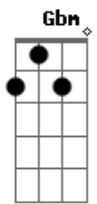

© ukulele-chords.com