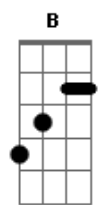

© ukulele-chords.com