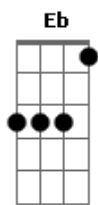

© ukulele-chords.com