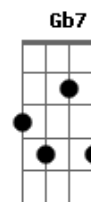

Buena Vista Social Club - Murmullo

tom:

Intro: A B7 E7
 A Dm E7
 A Gbm Bm7 E7
 A Bm7 E7

A Gb7 B7
 Hay un suave murmullo
 Dm E7 A F Bm7 E7
 En el silencio de una noche azul
 A Gb7 B7
 Son dos enamorados
 Dm E7 A Dm A
 Que, encantados, gozan del amor

© ukulele-chords.com

© ukulele-chords.com

© ukulele-chords.com

Y ríe la vida
 Dm B7 E7
 Y qué dice así: Ahh, ahh
 A Gb7 B7
 Hay un suave murmullo
 Dm E7 A F Bm7 E7
 En el silencio de una noche azul
 A Gb7 B7
 Son dos enamorados
 Dm E7 A Dm A
 Que, encantados, gozan del amor
 Dm G7 A
 Y ríe la luna
 Dm B7 E7
 Y qué dice así: Uhhh, uhhh