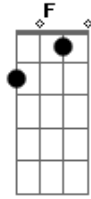

Buena Vista Social Club - El Cuarto de Tula

Tom: C
Intro: Am E E Am

En el barrio la cachimba se ha formado la corredera
 Am G F E
 Allí fueron los bomberos con sus campanas sus sirenas
 Am G F E
 Allí fueron los bomberos con sus campanas sus sirenas
 G C G C E Am E Am
 Ay mama que paso, ay mama que paso
 E Am
 El cuarto de Tula, se cogio candela
 E Am
 Se quedo dormida y no, apago la vela

Am G F E
 En el barrio la cachimba se ha formado la corredera
 Am G F E

Acordes

© ukulele-chords.com

© ukulele-chords.com

© ukulele-chords.com

© ukulele-chords.com

© ukulele-chords.com