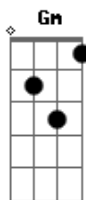

Buena Vista Social Club - Chan Chan

Tom: F

De Alto Cedro voy para Mar Cané
 luego a Cueto, voy para Mallarid. (3 veces)
 (Dm / F / Gm / A7)

El cariño que te tengo
 no te lo puedo negar,
 se me sale la babita,
 yo no lo puedo evitar. (Dm / F / Gm / A7)

De Alto Cedro voy para Mar Cané
 luego a Cueto, voy para Mallarid. (Dm / F / Gm / A7)

Acordes

© ukulele-chords.com

© ukulele-chords.com

© ukulele-chords.com

© ukulele-chords.com