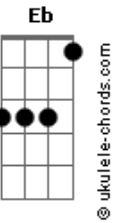

Buddy Richard - Cielo

tom:

Em

Cielo, ^{Em} tienes que escucharme ^G aqui ^C ^{B7}

Cielo, ^{Em} no puedes marcharte ^G así ^C ^{B7}

Yo se que no viviré ^{Em} ^G ^C ^F ^{B7}

Porque de pena moriré ^C ^F ^{B7}
(Subida)

Cielo quédate, junto a mi

^{Fm} ^{Ab} ^{Db} ^{C7}
Cielo, cuando tu no estabas en mi

^{Fm} ^{Ab} ^{Db} ^{C7}
Cielo, mi canto era triste sin ti

^{Fm} ^{Ab}
Pero al llegar a mi

^{Db} ^{Gb} ^{C7}
Solo entonces fui feliz

^{Fm} ^{Db}
Cielo quedate, junto a mi

^{Gbm} ^A ^D ^{Db7}

Acordes

Cielo, no me dejes solo sin ti

^{Gbm} ^A ^D ^{Db7}

Cielo, no quise ofenderte así

^{Gbm} ^A

Te lo pido por favor