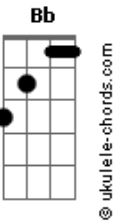

Buddy Richard - Cielo

tom:

Em

Cielo, ^{Em} tienes que escucharme ^G aqui ^C ^{B7}

Cielo, ^{Em} no puedes marcharte ^G así ^C ^{B7}

Yo se que no viviré ^{Em} ^G ^C ^F ^{B7}

Porque de pena moriré ^C ^F ^{B7}
(Subida)

Cielo quédate, junto a mi

^{Fm} ^{Ab} ^{Db} ^{C7}
Cielo, cuando tu no estabas en mi

^{Fm} ^{Ab} ^{Db} ^{C7}
Cielo, mi canto era triste sin ti

^{Fm} ^{Ab}
Pero al llegar a mi

^{Db} ^{Gb} ^{C7}
Solo entonces fui feliz

^{Fm} ^{Db}
Cielo quedate, junto a mi

^{Gbm} ^A ^D ^{Db7}

Acordes

Cielo, no me dejes solo sin ti

^{Gbm} ^A ^D ^{Db7}

Cielo, no quise ofenderte así

^{Gbm} ^A

Te lo pido por favor

^D ^G ^{Db7}

No me dejes sin tu amor

^{Gbm} ^D

Cielo quedate, junto a mi

^{Gm} ^{Bb} ^{Eb} ^{D7}

Cielo, no te llesves tu amor de mi

^{Gm} ^{Bb} ^{Eb} ^{D7}

Cielo, te vas y muy g o, g o yo quedad

^{Gm} ^{Bb}

Ven y deja de llorar

^{Eb} ^{Ab} ^{D7}

Juntito a e hasta el final

^{Gm}
Cielo quedate, junto a e

^{D7} ^{Gm}

Junto a e

^{D7} ^{Gm}

Junto a e