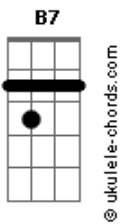

Buddy Richard - Cielo

tom:

Em

Cielo, ^{Em} tienes que escucharme ^G aqui ^C ^{B7}

Cielo, ^{Em} no puedes marcharte ^G así ^C ^{B7}

Yo se que no viviré ^{Em} ^G ^C ^F ^{B7}

Porque de pena moriré ^C ^F ^{B7}
(Subida)

Cielo quédate, junto a mi

^{Fm} ^{Ab} ^{Db} ^{C7}
Cielo, cuando tu no estabas en mi

^{Fm} ^{Ab} ^{Db} ^{C7}
Cielo, mi canto era triste sin ti

^{Fm} ^{Ab}
Pero al llegar a mi

^{Db} ^{Gb} ^{C7}
Solo entonces fui feliz

^{Fm} ^{Db}
Cielo quedate, junto a mi

^{Gbm} ^A ^D ^{Db7}

Acordes

Cielo, no me dejes solo sin ti

^{Gbm} ^A ^D ^{Db7}

Cielo, no quise ofenderte así

^{Gbm} ^A

Te lo pido por favor

^D ^G ^{Db7}

No me dejes sin tu amor

^{Gbm} ^D

Cielo quedate, junto a mi

^{Gm} ^{Bb} ^{Eb} ^{D7}

Cielo, no te llesves tu amor de mi

^{Gm} ^{Bb} ^{Eb} ^{D7}

Cielo, te vas y muy g o, g o yo quedad

^{Gm} ^{Bb}

Ven y deja de llorar

^{Eb} ^{Ab} ^{D7}

Juntito a e hasta el final

^{Gm}
Cielo quedate, junto a e

^{D7} ^{Gm}

Junto a e

^{D7} ^{Gm}

Junto a e