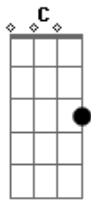

Bucky - Bucky Encerramento

Tom: F

(Dm C Bb C Bb C Dm)

Dm
já não sei se vou
C ser a mesma depois de abraçar você Dm C
Dm C me sinto envergonhada diante do seu carinho Bb A
Dm C você olha para mim C
Bb C eu olho só para você C
Dm C Bb A as rosas do jardim também já sabem

Dm C
eu me calo e caio
Bb
num longo beijo

A
só quero provar seu amor

Dm C
não vou olhar para trás C
Bb C Dm este amor que eu sinto não vai acabar, não vai
Dm C não vou olhar para trás C
Bb C Dm o que eu sinto por você é bom demais, não vou
Dm C não vou olhar para trás C
Bb C Dm este amor que eu sinto não vai acabar, não vai
Dm C não vou olhar para trás C
Bb C Dm o que eu sinto por você é bom demais...

(Dm C Bb C Bb C Dm)

Acordes

© ukulele-chords.com

© ukulele-chords.com

© ukulele-chords.com

© ukulele-chords.com

© ukulele-chords.com