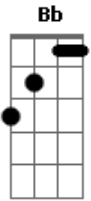

Bucky - Bucky Encerramento

Tom: F

(Dm C Bb C Bb C Dm)

Dm
já não sei se vou
C ser a mesma depois de abraçar você Dm C
Dm C me sinto envergonhada diante do seu carinho Bb A
Dm C você olha para mim C
Bb C eu olho só para você C
Dm C Bb A as rosas do jardim também já sabem

Dm C
eu me calo e caio
Bb
num longo beijo

A
só quero provar seu amor

Dm C
não vou olhar para trás C
Bb C Dm este amor que eu sinto não vai acabar, não vai
Dm C não vou olhar para trás C
Bb C Dm o que eu sinto por você é bom demais, não vou
Dm C não vou olhar para trás C
Bb C Dm este amor que eu sinto não vai acabar, não vai
Dm C não vou olhar para trás C
Bb C Dm o que eu sinto por você é bom demais...

(Dm C Bb C Bb C Dm)

Acordes

© ukulele-chords.com

© ukulele-chords.com

© ukulele-chords.com

© ukulele-chords.com

© ukulele-chords.com