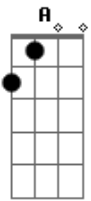

Bucky - Bucky Encerramento

Tom: F

(Dm C Bb C Bb C Dm)

Dm
já não sei se vou
C ser a mesma depois de abraçar você Dm C
Dm C me sinto envergonhada diante do seu carinho Bb A
Dm C você olha para mim C
Bb C eu olho só para você C
Dm C Bb A as rosas do jardim também já sabem

Dm C
eu me calo e caio
Bb
num longo beijo

A
só quero provar seu amor

Dm C
não vou olhar para trás C
Bb C Dm este amor que eu sinto não vai acabar, não vai
Dm C não vou olhar para trás C
Bb C Dm o que eu sinto por você é bom demais, não vou
Dm C não vou olhar para trás C
Bb C Dm este amor que eu sinto não vai acabar, não vai
Dm C não vou olhar para trás C
Bb C Dm o que eu sinto por você é bom demais...

(Dm C Bb C Bb C Dm)

Acordes

© ukulele-chords.com

© ukulele-chords.com

© ukulele-chords.com

© ukulele-chords.com

© ukulele-chords.com