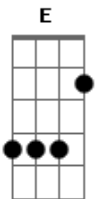

© ukulele-chords.com