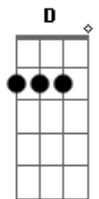

Buba Espinho - Folga do Arlequim

tom:

Intro: D

D G D
Tenho em casa o retrato
D G D
Guardado p'ra me recordar
B#m A
Candeeiro a óleo
G D
A vazar sobre o móvel
Em E A
Talvez um dia passes por cá

D G D
Tenho uma pedra no caminho
D G D
Caminho todo ele distante
B#m A
Eu perdi-me nas vinhas
G D
Com o vinho da vida
Em E A
Talvez um dia possas provar

[Refrão]

D G D
Lábios de mel e alecrim
D G D
Na folga do arlequim
B#m A
Dá-me um beijo
G D
Se ousar pedir
G Gm D
Dá-me um pouco de ti

D G D
Ter-te bem presa aos meus braços
D G D
Mesmo que não sejas de afetos
B#m A G D
Dar-te o meu coração ao rodar o pião
Em E A
Calhe a sorte onde calhar

[Refrão]

Acordes

© ukulele-chords.com