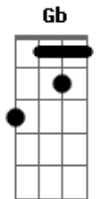

© ukulele-chords.com

D G D
Lábios de mel e alecrim
D G D
Na folga do arlequim
B#m A
Dá-me um beijo
G D
Se ousar pedir
G Gm D
Dá-me um pouco de ti

E
Sem pensar
G
No adeus
D
Que virá
A
Se eu deixar
Gb
De dizer
G
Que o teu mar
D
Molha os meus
A
Lábios de mel

D
Aos olhos de Deus
[Refrão]

D G D
Lábios de mel e alecrim
D G D
Na folga do arlequim
B#m A
Dá-me um beijo
G D
Se ousar pedir
G Gm D
Dá-me um pouco de ti

B#m A
Dá-me um beijo
G D
Se ousar pedir
G Gm D
Dá-me um pouco de ti