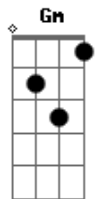

© ukulele-chords.com