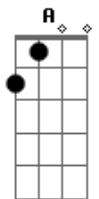

© ukulele-chords.com