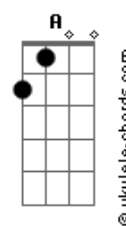

Buba Espinho - Enigma

tom:

Intro: **B7** **E** **Gb** **Gbm** **B** **E**

E **B**
Das horas perco a noção
Db **Gb**
Assim que a noite declina
B7 **E** **A**
Para a madrugada chegar

Ab
Em volto na escuridão
A
Procuo sempre uma esquina
B **Ab**
Só para te ver passar

B7 **E**
Em volto na escuridão
Gbm
Procuo sempre uma esquina
B7 **E**
Só para te ver passar

E **B**
Quero dizer que te amo
Gbm
Mas qual sombra fugiria
B **E** **A**
Passas por mim descuidada

Ab
Quando a tua imagem chama
A
À luz divina do dia
B **A** **Ab** **B**
É tudo sombra e mais nada

B **E**
Quando a tua imagem chama
Gbm
À luz divina do dia
B7 **E**

Acordes

É tudo sombra e mais nada

Por isso sei que me a foi de em passar
B
Gbm
De noite à rua
B7 **E** **A**
Quando em má hora te vi

A **Ab**
Procuo as sombras da noite
A
Em tão escondido da lua
B **A** **Ab** **B7**
Eu canto pensando em ti