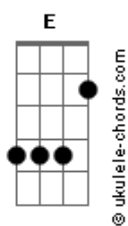

Buba Espinho - Enigma

tom:

Intro: **B7** **E** **Gb** **Gbm** **B** **E**

E **B**
Das horas perco a noção
Db **Gb**
Assim que a noite declina
B7 **E** **A**
Para a madrugada chegar

Ab
Em volto na escuridão
A
Procuo sempre uma esquina
B **Ab**
Só para te ver passar

B7 **E**
Em volto na escuridão
Gbm
Procuo sempre uma esquina
B7 **E**
Só para te ver passar

E **B**
Quero dizer que te amo
Gbm
Mas qual sombra fugiria
B **E** **A**
Passas por mim descuidada

Ab
Quando a tua imagem chama
A
À luz divina do dia
B **A** **Ab** **B**
É tudo sombra e mais nada

B **E**
Quando a tua imagem chama
Gbm
À luz divina do dia
B7 **E**

Acordes

É tudo sombra e mais nada

Por isso sei que me a foi de em passar
B
Gbm
De noite à rua
B7 **E** **A**
Quando em má hora te vi

A **Ab**
Procuo as sombras da noite
A
Em tão escondido da lua
B **A** **Ab** **B7**
Eu canto pensando em ti