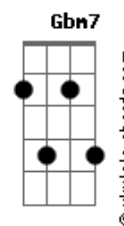

Buba Espinho - Enigma

tom:

Intro: **B7** **E** **Gb** **Gbm** **B** **E**

E **B**
Das horas perco a noção
Db **Gb**
Assim que a noite declina
B7 **E** **A**
Para a madrugada chegar

Ab
Em volto na escuridão
A
Procuo sempre uma esquina
B **Ab**
Só para te ver passar

B7 **E**
Em volto na escuridão
Gbm
Procuo sempre uma esquina
B7 **E**
Só para te ver passar

E **B**
Quero dizer que te amo
Gbm
Mas qual sombra fugiria
B **E** **A**
Passas por mim descuidada

Ab
Quando a tua imagem chama
A
À luz divina do dia
B **A** **Ab** **B**
É tudo sombra e mais nada

B **E**
Quando a tua imagem chama
Gbm
À luz divina do dia
B7 **E**

Acordes

É tudo sombra e mais nada

Por isso sei que me a foi de em passar
B
Gbm
De noite à rua
B7 **E** **A**
Quando em má hora te vi

A **Ab**
Procuo as sombras da noite
A
Em tão escondido da lua
B **A** **Ab** **B7**
Eu canto pensando em ti