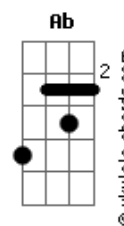

Buba Espinho - Enigma

tom:

Intro: **B7** **E** **Gb** **Gbm** **B** **E**

E **B**
Das horas perco a noção
Db **Gb**
Assim que a noite declina
B7 **E** **A**
Para a madrugada chegar

Ab
Em volto na escuridão
A
Procuo sempre uma esquina
B **Ab**
Só para te ver passar

B7 **E**
Em volto na escuridão
Gbm
Procuo sempre uma esquina
B7 **E**
Só para te ver passar

E **B**
Quero dizer que te amo
Gbm
Mas qual sombra fugiria
B **E** **A**
Passas por mim descuidada

Ab
Quando a tua imagem chama
A
À luz divina do dia
B **A** **Ab** **B**
É tudo sombra e mais nada

B **E**
Quando a tua imagem chama
Gbm
À luz divina do dia
B7 **E**

Acordes

É tudo sombra e mais nada

Por isso sei que me a foi de em passar
B
Gbm
De noite à rua
B7 **E** **A**
Quando em má hora te vi

A **Ab**
Procuo as sombras da noite
A
Em tão escondido da lua
B **A** **Ab** **B7**
Eu canto pensando em ti