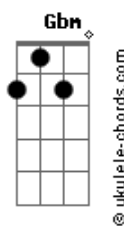

Buba Espinho - Enigma

tom:

Intro: **B7** **E** **Gb** **Gbm** **B** **E**

E **B**
Das horas perco a noção
Db **Gb**
Assim que a noite declina
B7 **E** **A**
Para a madrugada chegar

Ab
Em volto na escuridão
A
Procuo sempre uma esquina
B **Ab**
Só para te ver passar

B7 **E**
Em volto na escuridão
Gbm
Procuo sempre uma esquina
B7 **E**
Só para te ver passar

E **B**
Quero dizer que te amo
Gbm
Mas qual sombra fugiria
B **E** **A**
Passas por mim descuidada

Ab
Quando a tua imagem chama
A
À luz divina do dia
B **A** **Ab** **B**
É tudo sombra e mais nada

B **E**
Quando a tua imagem chama
Gbm
À luz divina do dia
B7 **E**

Acordes

É tudo sombra e mais nada

Por isso sei que me a foi de em passar
B
Gbm
De noite à rua
B7 **E** **A**
Quando em má hora te vi

A **Ab**
Procuo as sombras da noite
A
Em tão escondido da lua
B **A** **Ab** **B7**
Eu canto pensando em ti