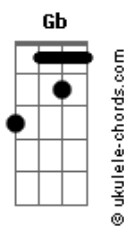

Buba Espinho - Enigma

tom:

Intro: **B7** **E** **Gb** **Gbm** **B** **E**

E **B**
Das horas perco a noção
Db **Gb**
Assim que a noite declina
B7 **E** **A**
Para a madrugada chegar

Ab
Em volto na escuridão
A
Procuo sempre uma esquina
B **Ab**
Só para te ver passar

B7 **E**
Em volto na escuridão
Gbm
Procuo sempre uma esquina
B7 **E**
Só para te ver passar

E **B**
Quero dizer que te amo
Gbm
Mas qual sombra fugiria
B **E** **A**
Passas por mim descuidada

Ab
Quando a tua imagem chama
A
À luz divina do dia
B **A** **Ab** **B**
É tudo sombra e mais nada

B **E**
Quando a tua imagem chama
Gbm
À luz divina do dia
B7 **E**

Acordes

É tudo sombra e mais nada

Por isso sei que me a foi de em passar
B
Gbm
De noite à rua
B7 **E** **A**
Quando em má hora te vi

A **Ab**
Procuo as sombras da noite
A
Em tão escondido da lua
B **A** **Ab** **B7**
Eu canto pensando em ti