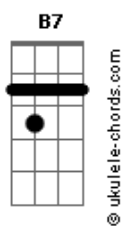

Buba Espinho - Enigma

tom:

Intro: **B7** **E** **Gb** **Gbm** **B** **E**

E **B**
Das horas perco a noção
Db **Gb**
Assim que a noite declina
B7 **E** **A**
Para a madrugada chegar

Ab
Em volto na escuridão
A
Procuo sempre uma esquina
B **Ab**
Só para te ver passar

B7 **E**
Em volto na escuridão
Gbm
Procuo sempre uma esquina
B7 **E**
Só para te ver passar

E **B**
Quero dizer que te amo
Gbm
Mas qual sombra fugiria
B **E** **A**
Passas por mim descuidada

Ab
Quando a tua imagem chama
A
À luz divina do dia
B **A** **Ab** **B**
É tudo sombra e mais nada

B **E**
Quando a tua imagem chama
Gbm
À luz divina do dia
B7 **E**

Acordes

É tudo sombra e mais nada

Por isso sei que me a foi de em passar
B
Gbm
De noite à rua
B7 **E** **A**
Quando em má hora te vi

A **Ab**
Procuo as sombras da noite
A
Em tão escondido da lua
B **A** **Ab** **B7**
Eu canto pensando em ti