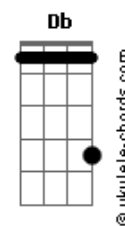

Buba Espinho - Enigma

tom:

Intro: **B7** **E** **Gb** **Gbm** **B** **E**

E **B**
Das horas perco a noção
Db **Gb**
Assim que a noite declina
B7 **E** **A**
Para a madrugada chegar

Ab
Em volto na escuridão
A
Procuo sempre uma esquina
B **Ab**
Só para te ver passar

B7 **E**
Em volto na escuridão
Gbm
Procuo sempre uma esquina
B7 **E**
Só para te ver passar

E **B**
Quero dizer que te amo
Gbm
Mas qual sombra fugiria
B **E** **A**
Passas por mim descuidada

Ab
Quando a tua imagem chama
A
À luz divina do dia
B **A** **Ab** **B**
É tudo sombra e mais nada

B **E**
Quando a tua imagem chama
Gbm
À luz divina do dia
B7 **E**

Acordes

É tudo sombra e mais nada

Por isso sei que me a foi de em passar
B
Gbm
De noite à rua
B7 **E** **A**
Quando em má hora te vi

A **Ab**
Procuo as sombras da noite
A
Em tão escondido da lua
B **A** **Ab** **B7**
Eu canto pensando em ti