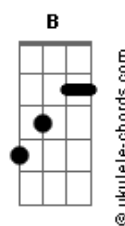

Buba Espinho - Enigma

tom:

Intro: **B7** **E** **Gb** **Gbm** **B** **E**

E **B**
Das horas perco a noção
Db **Gb**
Assim que a noite declina
B7 **E** **A**
Para a madrugada chegar

Ab
Em volto na escuridão
A
Procuo sempre uma esquina
B **Ab**
Só para te ver passar

B7 **E**
Em volto na escuridão
Gbm
Procuo sempre uma esquina
B7 **E**
Só para te ver passar

E **B**
Quero dizer que te amo
Gbm
Mas qual sombra fugiria
B **E** **A**
Passas por mim descuidada

Ab
Quando a tua imagem chama
A
À luz divina do dia
B **A** **Ab** **B**
É tudo sombra e mais nada

B **E**
Quando a tua imagem chama
Gbm
À luz divina do dia
B7 **E**

Acordes

É tudo sombra e mais nada

Por isso sei que me a foi de em passar
B
Gbm
De noite à rua
B7 **E** **A**
Quando em má hora te vi

A **Ab**
Procuo as sombras da noite
A
Em tão escondido da lua
B **A** **Ab** **B7**
Eu canto pensando em ti