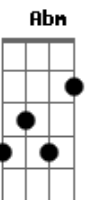

© ukulele-chords.com