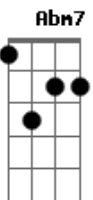

BTRX - Rudá

Tom: A
Intro: 2x: Gbm7 E Dbm7 Gbm7

Gbm7 E Dbm7 Gbm7
De longe, tudo parece igual, E o tempo deve se modificar
Gbm7 E Dbm7 Gbm7
Estranho parecer tão normal, Se as coisas param no mesmo lugar

Gbm7
Tão alto que não se pode tocar, Quando eu vejo você se entregar assim
Gbm7 E Dbm7 Gbm7
Tão grande, tão espetacular, A cidade se revela pra mim

(A Abm7 Dbm7 B)

Gbm7 E Dbm7 Gbm7
De longe, tudo parece igual, E o tempo deve se modificar
Gbm7 E Dbm7 Gbm7
Estranho parecer tão normal, Se as coisas param no mesmo lugar

Gbm7
Tão alto que não se pode tocar, Quando eu vejo você se entregar assim

Gbm7 E Dbm7 Gbm7
Tão grande, tão espetacular, A cidade se revela pra mim

SOL0: Gbm7 E Dbm7 Gbm7 (2x)
Am Abm C C Am Abm C D

(Gbm7 E Dbm7 Gbm7) (2x)

Gbm7 A
Se tudo é tão pequeno, Nada vai nos atingir

Dbm7 B
De longe um escudo, A condição de ser feliz

Gbm7 A
É tudo é tão pequeno, Nada vai nos atingir

Dbm7 B
De longe um escudo, A condição de ser feliz

Final 2x: Gbm7 E Dbm7 Gbm7

Acordes

© ukulele-chords.com

© ukulele-chords.com

© ukulele-chords.com

© ukulele-chords.com