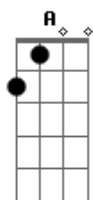

BTRX - Rudá

Tom: A
Intro: 2x: Gbm7 E Dbm7 Gbm7

Gbm7 E Dbm7 Gbm7
De longe, tudo parece igual, E o tempo deve se modificar
Gbm7 E Dbm7 Gbm7
Estranho parecer tão normal, Se as coisas param no mesmo lugar

Gbm7
Tão alto que não se pode tocar, Quando eu vejo você se entregar assim
Gbm7 E Dbm7 Gbm7
Tão grande, tão espetacular, A cidade se revela pra mim

(A Abm7 Dbm7 B)

Gbm7 E Dbm7 Gbm7
De longe, tudo parece igual, E o tempo deve se modificar
Gbm7 E Dbm7 Gbm7
Estranho parecer tão normal, Se as coisas param no mesmo lugar

Gbm7
Tão alto que não se pode tocar, Quando eu vejo você se entregar assim

Gbm7 E Dbm7 Gbm7
Tão grande, tão espetacular, A cidade se revela pra mim

SOL0: Gbm7 E Dbm7 Gbm7 (2x)
Am Abm C C Am Abm C D

(Gbm7 E Dbm7 Gbm7) (2x)

Gbm7 A
Se tudo é tão pequeno, Nada vai nos atingir

Dbm7 B
De longe um escudo, A condição de ser feliz

Gbm7 A
É tudo é tão pequeno, Nada vai nos atingir

Dbm7 B
De longe um escudo, A condição de ser feliz

Final 2x: Gbm7 E Dbm7 Gbm7

Acordes