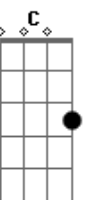

© ukulele-chords.com