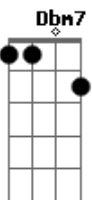

BTRX - Rudá

Tom: A
Intro: 2x: Gbm7 E Dbm7 Gbm7

Gbm7 E Dbm7 Gbm7
De longe, tudo parece igual, E o tempo deve se modificar
Gbm7 E Dbm7 Gbm7
Estranho parecer tão normal, Se as coisas param no mesmo lugar

Gbm7
Tão alto que não se pode tocar, Quando eu vejo você se entregar assim
Gbm7 E Dbm7 Gbm7
Tão grande, tão espetacular, A cidade se revela pra mim

Gbm7 E Dbm7 Gbm7
Tão grande, tão espetacular, A cidade se revela pra mim

SOL0: Gbm7 E Dbm7 Gbm7 (2x)
Am Abm C C Am Abm C D

(Gbm7 E Dbm7 Gbm7) (2x)

Gbm7 A
Se tudo é tão pequeno, Nada vai nos atingir

Dbm7 B
De longe um escudo, A condição de ser feliz

Gbm7 A
É tudo é tão pequeno, Nada vai nos atingir

Dbm7 B
De longe um escudo, A condição de ser feliz

Final 2x: Gbm7 E Dbm7 Gbm7

Acordes

© ukulele-chords.com

© ukulele-chords.com

© ukulele-chords.com

© ukulele-chords.com