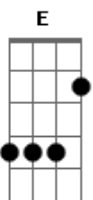

BTRX - Rudá

Tom: A
Intro: 2x: Gbm7 E Dbm7 Gbm7

Gbm7 E Dbm7 Gbm7
De longe, tudo parece igual, E o tempo deve se modificar
Gbm7 E Dbm7 Gbm7
Estranho parecer tão normal, Se as coisas param no mesmo lugar

Gbm7
Tão alto que não se pode tocar, Quando eu vejo você se entregar assim
Gbm7 E Dbm7 Gbm7
Tão grande, tão espetacular, A cidade se revela pra mim

(A Abm7 Dbm7 B)

Gbm7 E Dbm7 Gbm7
De longe, tudo parece igual, E o tempo deve se modificar
Gbm7 E Dbm7 Gbm7
Estranho parecer tão normal, Se as coisas param no mesmo lugar

Gbm7
Tão alto que não se pode tocar, Quando eu vejo você se entregar assim

Gbm7 E Dbm7 Gbm7
Tão grande, tão espetacular, A cidade se revela pra mim

SOL0: Gbm7 E Dbm7 Gbm7 (2x)
Am Abm C C Am Abm C D

(Gbm7 E Dbm7 Gbm7) (2x)

Gbm7 A
Se tudo é tão pequeno, Nada vai nos atingir

Dbm7 B
De longe um escudo, A condição de ser feliz

Gbm7 A
É tudo é tão pequeno, Nada vai nos atingir

Dbm7 B
De longe um escudo, A condição de ser feliz

Final 2x: Gbm7 E Dbm7 Gbm7

Acordes

© ukulele-chords.com

© ukulele-chords.com

© ukulele-chords.com

© ukulele-chords.com