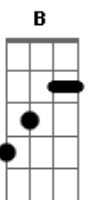

© ukulele-chords.com