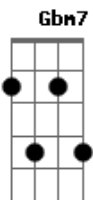

BTRX - Rudá

Tom: A
Intro: 2x: Gbm7 E Dbm7 Gbm7

Gbm7 E Dbm7 Gbm7
De longe, tudo parece igual, E o tempo deve se modificar
Gbm7 E Dbm7 Gbm7
Estranho parecer tão normal, Se as coisas param no mesmo lugar

Gbm7
Tão alto que não se pode tocar, Quando eu vejo você se entregar assim
Gbm7 E Dbm7 Gbm7
Tão grande, tão espetacular, A cidade se revela pra mim

(A Abm7 Dbm7 B)

Gbm7 E Dbm7 Gbm7
De longe, tudo parece igual, E o tempo deve se modificar
Gbm7 E Dbm7 Gbm7
Estranho parecer tão normal, Se as coisas param no mesmo lugar

Gbm7
Tão alto que não se pode tocar, Quando eu vejo você se entregar assim

Gbm7 E Dbm7 Gbm7
Tão grande, tão espetacular, A cidade se revela pra mim

SOL0: Gbm7 E Dbm7 Gbm7 (2x)
Am Abm C C Am Abm C D

(Gbm7 E Dbm7 Gbm7) (2x)

Gbm7 A
Se tudo é tão pequeno, Nada vai nos atingir

Dbm7 B
De longe um escudo, A condição de ser feliz

Gbm7 A
É tudo é tão pequeno, Nada vai nos atingir

Dbm7 B
De longe um escudo, A condição de ser feliz

Final 2x: Gbm7 E Dbm7 Gbm7

Acordes

© ukulele-chords.com

© ukulele-chords.com

© ukulele-chords.com

© ukulele-chords.com