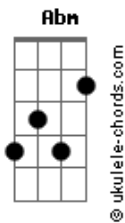

BSS Harmony - Rosa Mística

tom:

Intro: **E7M** **A7M** **E7M** **A7M** **E7M#**
Dbm **Dbm** **A7M** **B7**

E7M
 Rosa mística no céu
Dbm
 Nos envolve com seu véu
A7M
 Alegria ao olhar
B7
 Seu semblante estelar

E7M
 Ser de pura inspiração
Dbm
 Manjedoura do amor
A7M
 Fe e resignação
B7
 Fostes serva do Senhor

E7M **Dbm**
 E assim ele habitou
A7M **Abm**
 Em noite inolvidável
A7M **B7**
 Nos braços maternos
E7M **A7M**
 De Maria

(**E7M** **Dbm** **A7M** **B7**)

Acordes

(**Abm** **A7M** **B7**)

E7M
 Com o filho no madeiro
Dbm
 Sua dor se tornou luz
A7M
 Praticou com majestade
B7
 As palavras de Jesus

E7M
 Tudo passa e passará
Dbm
 A bondade manifesta
A7M
 A ternura de quem serve
B7
 E anima a quem padece

E7M **Dbm**
 E quando ela se foi
A7M **Abm**
 Deixou paz e esperança
A7M **B7**
 Enchendo os corações
E7M
 De alegria

[Final] **E7M** **A7M** **E7M**
A7M **E7M** **A7M**