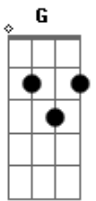

© ukulele-chords.com