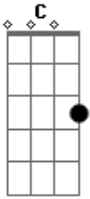

Bryan Behr - Prisma do Cristal

Tom: C

^F
As estrelas mais antigas
^C
Brilham muito mais bonito ao lado teu
^F
No teu carro o toca fita
^C
Toca a mesma faixa que você escolheu
^F
Pra cruzar o fim de semana
^C
Me ensinar a deitar no chão e ler o céu
^F
Onde todo amor habita
^C
Ponto de encontro entre você e eu
^G
O radio quando toca
^F
Aquela canção bonita
^C ^F
Faz molhar os olhos e adiar as despedidas
^G
O radio quando toca

^F
Tua canção preferida
^C
Faz chorar
^F
No escuro e no silêncio
^C
Cada pensamento é um grito eu sei
^F
Que reflete e ecoa
Dentro das paredes
^C
Que a memória tem
^G
O radio quando toca
^F
Aquela canção bonita
^C ^F
Faz molhar os olhos e adiar as despedidas
^G
O radio quando toca
^F
Tua canção preferida
^C
Faz chorar

Acordes

© ukulele-chords.com