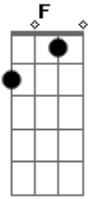

Bryan Behr - Prisma do Cristal

Tom: C

^F
As estrelas mais antigas
^C
Brilham muito mais bonito ao lado teu
^F
No teu carro o toca fita
^C
Toca a mesma faixa que você escolheu
^F
Pra cruzar o fim de semana
^C
Me ensinar a deitar no chão e ler o céu
^F
Onde todo amor habita
^C
Ponto de encontro entre você e eu
^G
O radio quando toca
^F
Aquela canção bonita
^C ^F
Faz molhar os olhos e adiar as despedidas
^G
O radio quando toca

^F
Tua canção preferida
^C
Faz chorar
^F
No escuro e no silêncio
^C
Cada pensamento é um grito eu sei
^F
Que reflete e ecoa
Dentro das paredes
^C
Que a memória tem
^G
O radio quando toca
^F
Aquela canção bonita
^C ^F
Faz molhar os olhos e adiar as despedidas
^G
O radio quando toca
^F
Tua canção preferida
^C
Faz chorar

Acordes

© ukulele-chords.com

© ukulele-chords.com

© ukulele-chords.com