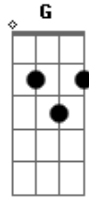

© ukulele-chords.com