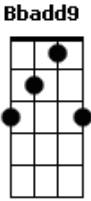

ukulele-chords.com

Sempre que te vejo

Bbadd9

Percebo em silêncio

Bbm Bbm F

Uma falha no tempo

F

Dejavu

C

Sempre que te vejo

Bbadd9

Percebo em silêncio

Bbm Bbm F

Uma falha no tempo

C

Bbadd9

Bbm

Uma falha no tempo

(F C Bbadd9)

Bbm

Bbm F

Uma falha no tempo