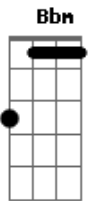

# Bryan Behr - Beijos de artifício

tom:

Intro: Gm Am F F7

Deve ser tão bom

Encontrar um tom

Uma frequência que encaixa na pessoa

Eu imagino ser

Fácil perceber

## Acordes

© ukulele-chords.com

© ukulele-chords.com

© ukulele-chords.com

© ukulele-chords.com

© ukulele-chords.com

© ukulele-chords.com

Encontrar um tom

Uma frequência que encaixa na pessoa

Eu imagino ser

Fácil perceber

Quando um simples beijo na memória ecoa

Será que o que eu sinto é mais que saudade

Será que o que eu sinto é só um laço ligeiro

Será que o que eu sinto no peito é imortal