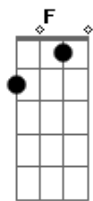

Bryan Behr - Beijos de artifício

tom:

Intro: Gm Am F F7

Deve ser tão bom

Encontrar um tom

Uma frequência que encaixa na pessoa

Eu imagino ser

Fácil perceber

Quando um simples beijo na memória ecoa

Será que o que eu sinto é mais que saudade

Será que o que eu sinto é só um laço ligeiro

Será que o que eu sinto no peito é imortal

Você reparou na onda

Quebrando sem pensar

Isso do amor diz tanta coisa

Você não acha

A insustentável busca

Por alguém pra gostar

Implacável fuga

Por medo de encontrar

[Interlúdio] F Bb Bbm F

Deve ser tão bom

Acordes

© ukulele-chords.com