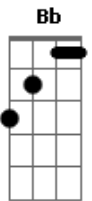

© ukulele-chords.com