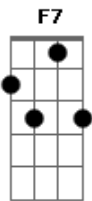

© ukulele-chords.com