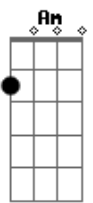

tom:

Am

Fm7

Deixa eu me acostumar, deixa
Dm7

Deixa eu gastar você
Bbm7

Deixa a hora passar devagar
C#7M

Pra dar tempo da gente se ter

Em7 Fm7

Que depois, depois é outra história
Em7 Fm7

Tô aqui, eu tô aqui agora

Fm7

É tão azul, da cor do céu, nosso beijo
Am7 G

Meu desejo é morar contigo
Fm7

Dividir o riso e um sonho bom
Am7 G

Sincronizar o coração
Fm7

É tão azul, da cor do céu, nosso beijo
Am7 G

Meu desejo é morar contigo
Fm7

Dividir o riso e um sonho bom
Am7 G

Sincronizar o coração

Fm7

Deixa eu me acostumar, deixa
Dm7

Deixa eu gastar você
Bbm7

Deixa a hora passar devagar
C#7M

Pra dar tempo da gente se ter

Em7 Fm7

Que depois, depois é outra história
Em7 Fm7

Tô aqui, eu tô aqui agora

Fm7

É tão azul, da cor do céu, nosso beijo
Am7 G

Meu desejo é morar contigo
Fm7

Dividir o riso e um sonho bom
Am7 G

Sincronizar o coração

Fm7

É tão azul, da cor do céu, nosso beijo
Am7 G

Meu desejo é morar contigo
Fm7

Dividir o riso e um sonho bom
Am7 G

Sincronizar o coração

Dm7

Agora, quando fecho o olho
Em7

Lantejoulas no meu peito
Fm7

Quando eu vi, já não tinha mais jeito
Em7

Era pra ser nós dois

Fm7

É tão azul, da cor do céu, nosso beijo
Am7 G

Meu desejo é morar contigo
Fm7

Dividir o riso e um sonho bom
Am7 G

Sincronizar o coração

Fm7

É tão azul, da cor do céu, nosso beijo
Am7 G

Meu desejo é morar contigo
Fm7

Dividir o riso e um sonho bom
Am7 G

Sincronizar o coração

Fm7

Azul, me leve pra onde é azul
Am7 G

Azul, me leve pra onde é azul
Fm7

Azul, me leve pra onde é azul
Am7 G

Azul

Acordes

© ukulele-chords.com