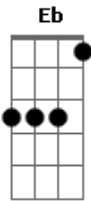

Bruno e Trio - Mega Príncipe Negro

tom:

Intro: Cm Eb Ab G7
Cm Eb Ab G7

[Primeira Parte]

Cm
Você já sabe há muito tempo
Eb
Que eu te amei
Ab
Foi embora e voltastes, que eu sei
G7
Agora é sua vez

Cm
Eu fico esperando aqui sozinho
Eb
O tempo passar

Mas eu sabia que você
Ab G7
Ia voltar para tocar

[Refrão]

Cm
Mega príncipe negro
Eb
O som da galera
Ab
Djs Edilson e Edielson

Acordes

© ukulele-chords.com

© ukulele-chords.com

© ukulele-chords.com

© ukulele-chords.com

G7
Tocando nossa canção

[Segunda Parte]

Cm
Na vila, em Belém
Ab
Ou em qualquer lugar
Eb
Você vai tocar
G7
Essa multidão
Cm
Essa aparelhagem
Eb
Essa aparelhagem é do povo
Ab
Ha, ha! Meu príncipe de novo
G7
Faz a galera agitar