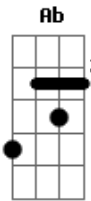

Bruno e Trio - Mega Príncipe Negro

tom:

Intro: Cm Eb Ab G7
Cm Eb Ab G7

[Primeira Parte]

Cm
Você já sabe há muito tempo
Eb
Que eu te amei
Ab
Foi embora e voltastes, que eu sei
G7
Agora é sua vez

Cm
Eu fico esperando aqui sozinho
Eb
O tempo passar

Mas eu sabia que você
Ab G7
Ia voltar para tocar

[Refrão]

Cm
Mega príncipe negro
Eb
O som da galera
Ab
Djs Edilson e Edielson

Acordes

© ukulele-chords.com

© ukulele-chords.com

© ukulele-chords.com

© ukulele-chords.com

G7
Tocando nossa canção

[Segunda Parte]

Cm
Na vila, em Belém
Ab
Ou em qualquer lugar
Eb
Você vai tocar
G7
Essa multidão
Cm
Essa aparelhagem
Eb
Essa aparelhagem é do povo
Ab
Ha, ha! Meu príncipe de novo
G7
Faz a galera agitar