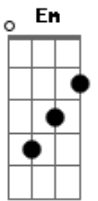

© ukulele-chords.com