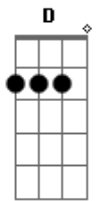

Bruno Teixeira - Picumã

Tom: D

A
Sua pele era clara quando eu te olhei
A
Do pingo de orvalho eu te afastei
D7
Queria livre o seu picumã
A
Só pra eu cheiraaaaaaar
F A
Só pra eu afagar.
A
Esse volume remete a expansão
A
Traduz as garras e força do Leão
D
Toda essa força que reluz do seu olhar
A F A
É a verdade nua a me irradiar
A
O seu gingado me pôs a delirar
A
E quase em êxtase
F A

Me vi a gargalhaarr...

(Refrão)
Em F
Dança pra mim só pra mim
Em A
Deixa eu sentir seu calor
Em F
Deixa eu provar desse mel que emana dos cachos
F
Revolto no ar, feito bailarina pra lá e pra cá.
Em F
Dança pra mim sem parar
Em A
Eu não quero mais acordar
Em A
E feito folha sem rumo no seu infinito quero mergulhar
A
Dança sem parar
D7
Pra lá e pra cá
A
Dança sem parar.

Acordes

© ukulele-chords.com