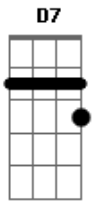

© ukulele-chords.com