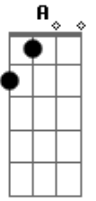

© ukulele-chords.com