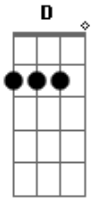

Bruno Teixeira - Droga

Tom: D

Em A
Foi tudo tão bonito B7
Foi como voar pro infinito
Em A
Foi tudo tão real B7
Foi como ver um pavão no quintal
Em A
E agora estou aqui B7
No vazio a rir
Em A

Das lembranças, dos momentos B7
Das vontades que você me impôs
Em A
E foi o melhor que eu já vi B7
O mais incrível que eu já provei
Em A
Que droga B7
Uma porta de teletransporte B7
Em A
Pra Aracaju é um sonho
B7
Um sonho impossível

Acordes

© ukulele-chords.com