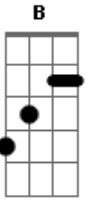

© ukulele-chords.com