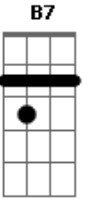

© ukulele-chords.com