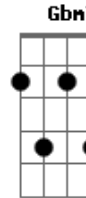

© ukulele-chords.com