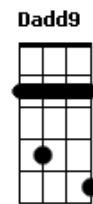

© ukulele-chords.com