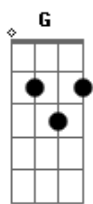

Bruno String - Gargalhadas No Espelho

tom: G

Intro: Dadd9

Vem aqui, veja o claro
 Veja só o que é raro
 Desate o nó

Esteja aqui nem sempre encare a multidão
 E às vezes pare e olhe a imensidão

E dê gargalhadas no espelho
 Mostrando o seu batom vermelho

Sente aqui, feche os olhos, desate o nó
 A vida passa num segundo só

Você anda a pensar

Como pode ser esse caminhar
 Qual é o proceder

Às vezes quero estar só
 Às vezes só quero não estar
 Às vezes o silêncio faz barulho demais
 Venha comigo, desabe no caminho
 Pare e olhe a imensidão

E dê gargalhadas no espelho
 Mostrando o seu batom vermelho
 E dê gargalhadas no espelho
 Achando graça do mundo inteiro

[Final] Dadd9 Am7 C

Acordes

© ukulele-chords.com

© ukulele-chords.com

© ukulele-chords.com