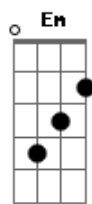

Bruno String - Gargalhadas No Espelho

tom: G

Intro: Dadd9

Vem aqui, veja o claro
 Veja só o que é raro
 Desate o nó

Esteja aqui nem sempre encare a multidão
 E às vezes pare e olhe a imensidão

E dê gargalhadas no espelho
 Mostrando o seu batom vermelho

E dê gargalhadas no espelho
 Mostrando o seu batom vermelho
 E dê gargalhadas no espelho
 Achando graça do mundo inteiro

[Final] Dadd9 Am7 C

Acordes

© ukulele-chords.com

© ukulele-chords.com

© ukulele-chords.com