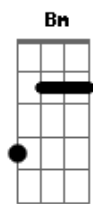

© ukulele-chords.com