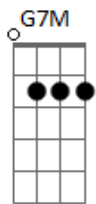

Bruno String - Gargalhadas No Espelho

tom: G

Intro: Dadd9

Vem aqui, veja o claro
 Veja só o que é raro
 Desate o nó

Esteja aqui nem sempre encare a multidão
 E às vezes pare e olhe a imensidão

E dê gargalhadas no espelho
 Mostrando o seu batom vermelho

Sente aqui, feche os olhos, desate o nó
 A vida passa num segundo só

Você anda a pensar

Como pode ser esse caminhar
 Qual é o proceder

Às vezes quero estar só
 Às vezes só quero não estar
 Às vezes o silêncio faz barulho demais
 Venha comigo, desabe no caminho
 Pare e olhe a imensidão

E dê gargalhadas no espelho
 Mostrando o seu batom vermelho
 E dê gargalhadas no espelho
 Achando graça do mundo inteiro

[Final] Dadd9 Am7 C

Acordes

© ukulele-chords.com

© ukulele-chords.com

© ukulele-chords.com