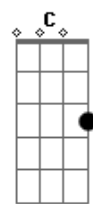

© ukulele-chords.com