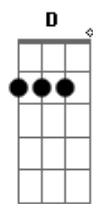

© ukulele-chords.com