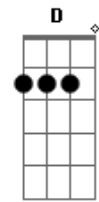

© ukulele-chords.com