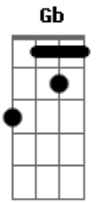

© ukulele-chords.com

D **A**
Numa noite quente a caminhar
Dbm **Abm**
Bem devagar pelas ruas do tempo
A **E**
E não há pressa pra voltar
D **A**
Porque já estou no meu lugar

Dbm **Abm** **E** **B**
Quem me dera repousar nos braços dela
Gb **A**
Quem me dera repousar

[Solo] **Dbm** **Abm** **A** **E**
Dbm **Abm** **A** **E** **Dbm**

A **E**
E a gente só quer caminhar
Dbm **A** **E**
Eu conheço a vida e sei com quem andar

Dbm **Abm** **E** **B**
Quem me dera repousar nos braços dela
Gb **A**
Quem me dera repousar

[Final] **Dbm** **Abm** **A** **E**
Dbm **Abm** **A** **E**