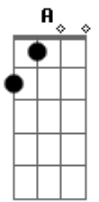

© ukulele-chords.com