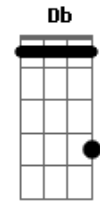

© ukulele-chords.com