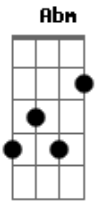

© ukulele-chords.com