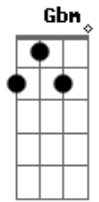

Bruno String - Ela

tom:

Intro: **Dbm** **Abm** **A** **E** **D** **A**
Dbm **Abm** **A** **E** **D** **A**

Db **Abm**
Ela é um lírio bonito
A **E**
Que tá plantado num jardim
D **A**
Perto da praia do Bonfim
Db **Abm**
O Sol vai nascer e a vida continua
A **E**
Eu vou regar a minha flor
D **A**
Pra ela não morrer de calor

Dbm **Abm** **E** **B**
Quem me dera repousar nos braços dela
Gb **A**
Quem me dera repousar

[Solo] **Dbm** **Abm** **A** **E**
Dbm **Abm** **A** **E**

Dbm **Abm**
Ela tem um sorriso bonito
A **E**
Tal qual Lua nova a brilhar

Acordes

© ukulele-chords.com