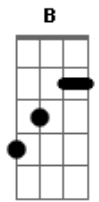

© ukulele-chords.com